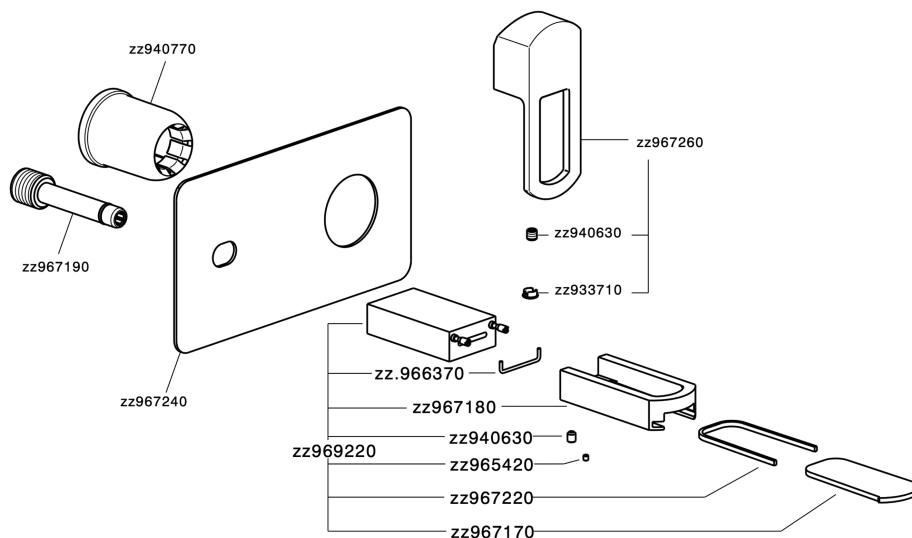

## Parte esterna monocomando lavabo a parete DADO\_DC005510

MODELLO **DC005510**

Parte esterna monocomando lavabo a parete, senza parte incasso, inserto bocca disponibile in finitura cromo o fumé, bocca L. 155 mm, per art. Easy-Box ZB002450 e art. ZB025510

### CARATTERISTICHE

Installazione **Incasso**  
 Parti Incasso necessarie **ZB002450**

## Parte esterna monocomando lavabo a parete DADO\_DC005510

DC005510

<http://www.huberitalia.com/parte-esterna-monocomando-lavabo-a-parete-dado-dc005510>

## Parte incasso monocomando lavabo a parete Easy-Box INCASSO\_ZB002450

MODELLO **ZB002450**

Parte incasso monocomando lavabo a parete Easy-Box, con scatola di protezione, senza parte esterna

FINITURE DISPONIBILI