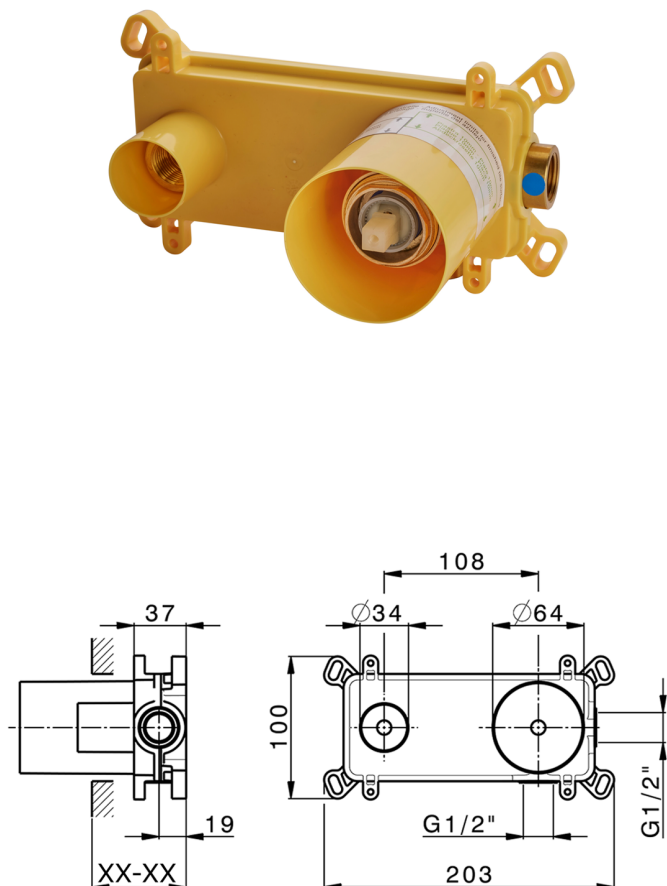

## Parte esterna monocomando lavabo a parete DADO\_DC005510

MODELLO **DC005510**

Parte esterna monocomando lavabo a parete, senza parte incasso, inserto bocca disponibile in finitura cromo o fumé, bocca L. 155 mm, per art. Easy-Box ZB002450 e art. ZB025510

## Parte incasso monocomando lavabo a parete Easy-Box INCASSO\_ZB002450

MODELLO **ZB002450**

Parte incasso monocomando lavabo a parete Easy-Box, con scatola di protezione, senza parte esterna

FINITURE DISPONIBILI

CARATTERISTICHE

|                                    |                   |
|------------------------------------|-------------------|
| Installazione                      | <b>Incasso</b>    |
| Ricambio Cartuccia                 | <b>ZZ95409000</b> |
| <b>Cartuccia Monocomando 35 mm</b> |                   |
| Incasso                            | <b>1</b>          |

Piastra/Plate/Plaque/Platte/Placa

2-3mm: XX 56-76

10mm: XX 48-68