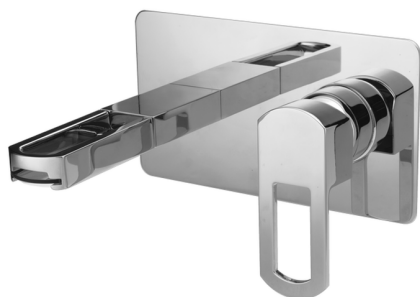

## Parte esterna monocomando lavabo a parete DADO\_DC005510

MODELLO **DC005510**

Parte esterna monocomando lavabo a parete, senza parte incasso, inserto bocca disponibile in finitura cromo o fumé, bocca L. 155 mm, per art. Easy-Box ZB002450 e art. ZB025510

## Parte esterna monocomando lavabo a parete DADO\_DC005510

DC005510

<http://www.huberitalia.com/parte-esterna-monocomando-lavabo-a-parete-dado-dc005510>

## Parte incasso monocomando lavabo a parete Easy-Box INCASSO\_ZB002450

MODELLO **ZB002450**

Parte incasso monocomando lavabo a parete Easy-Box, con scatola di protezione, senza parte esterna

FINITURE DISPONIBILI