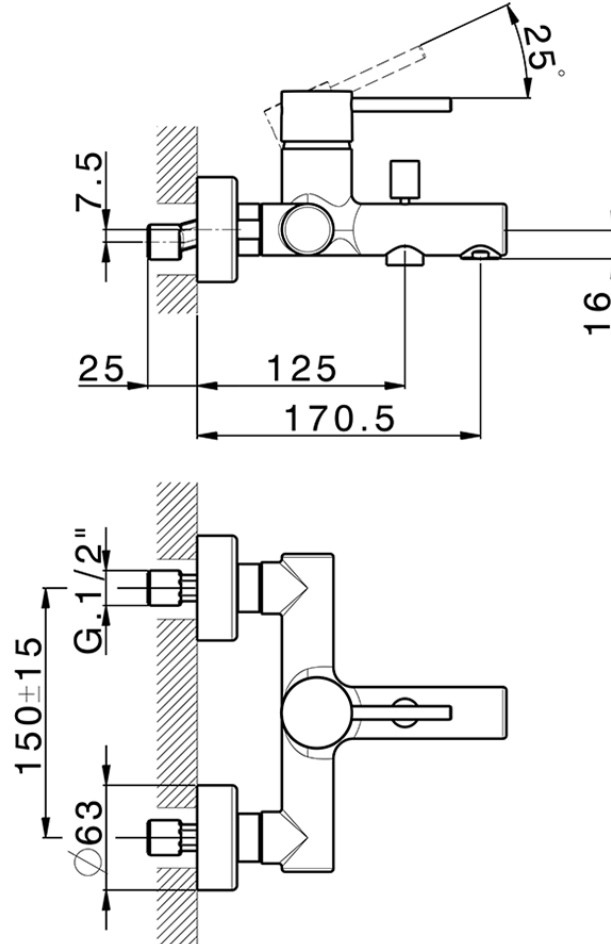

Miscelatore monocomando vasca M32_MT000130

MT000130

<http://www.huberitalia.com/miscelatore-monocomando-vasca-m32-mt000130>

2025-04-04