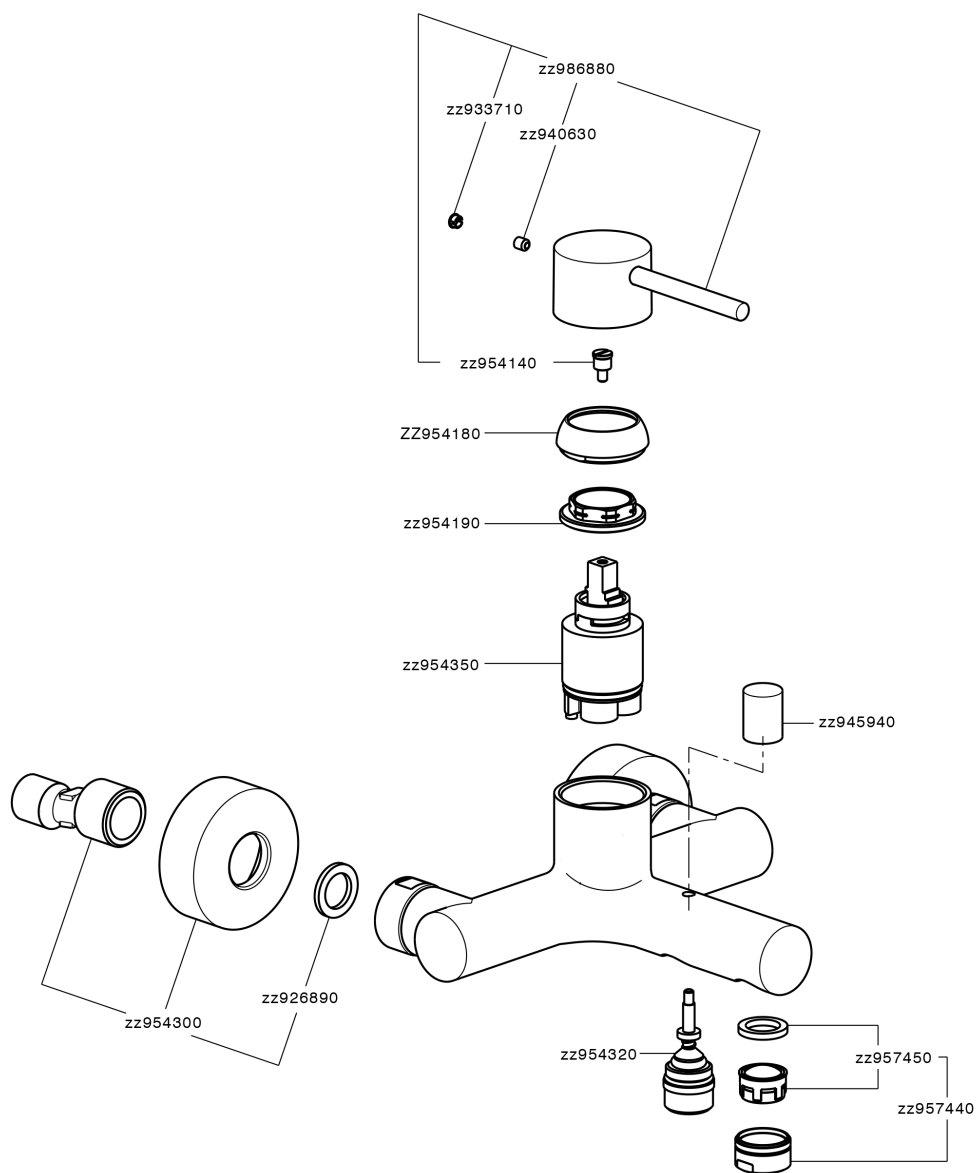

## Miscelatore monocomando vasca M32\_MT000130

MT000130

<http://www.huberitalia.com/miscelatore-monocomando-vasca-m32-mt000130>

2025-04-03