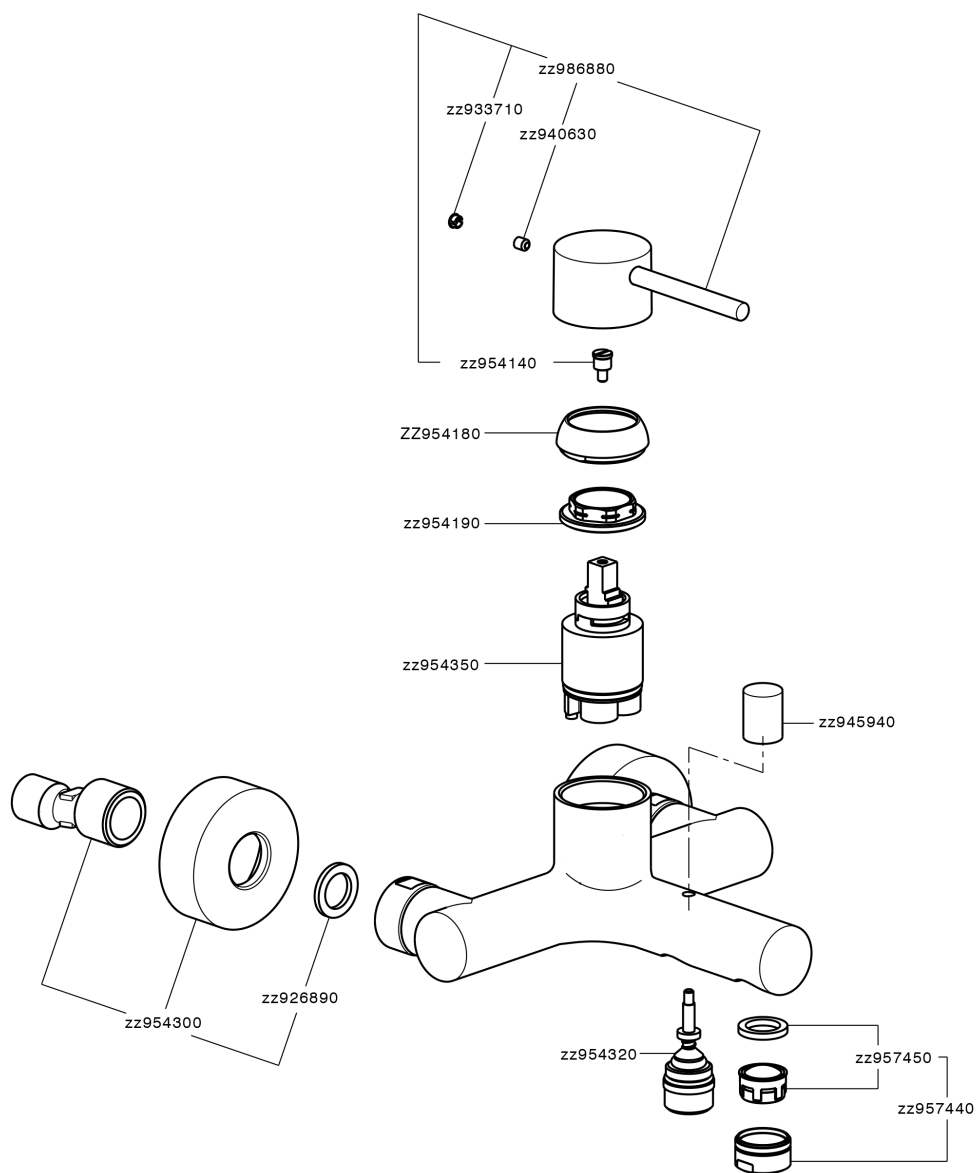

Miscelatore monocomando vasca M32_MT000130

MT000130

<http://www.huberitalia.com/miscelatore-monocomando-vasca-m32-mt000130>

2025-04-04