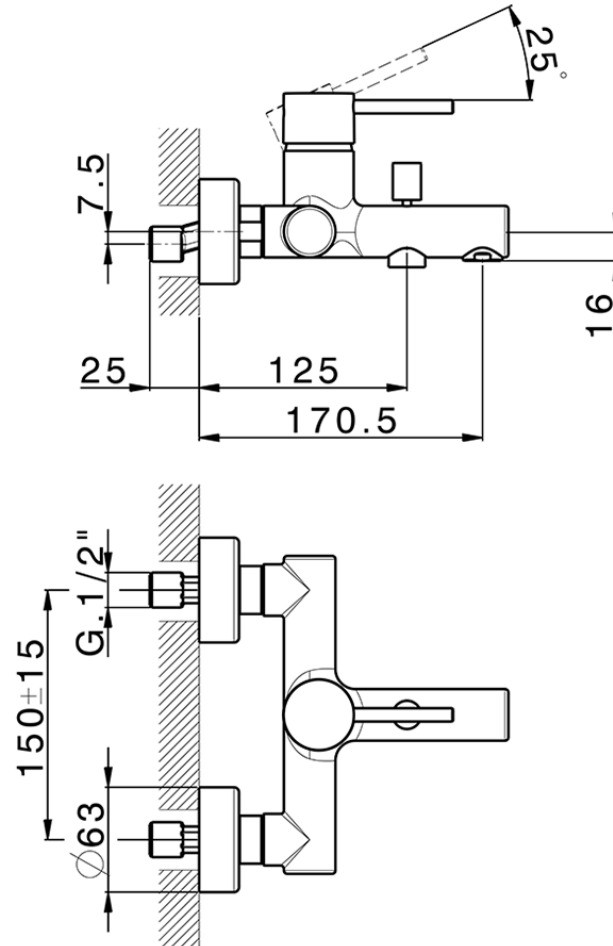

Miscelatore monocomando vasca M32_MT000130

MT000130

<http://www.huberitalia.com/miscelatore-monocomando-vasca-m32-mt000130>

2025-04-04