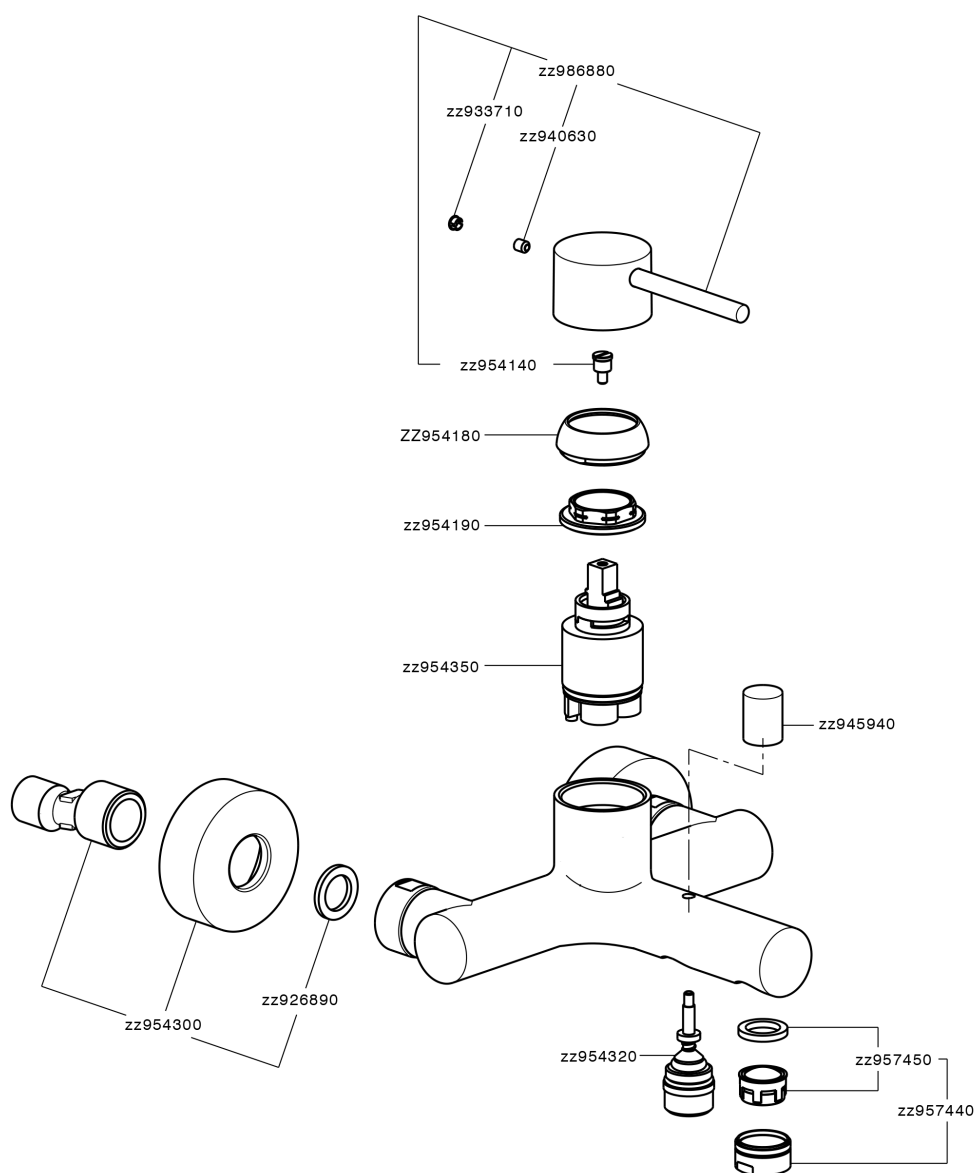

## Miscelatore monocomando vasca M32\_MT000130

MT000130

<http://www.huberitalia.com/miscelatore-monocomando-vasca-m32-mt000130>

2025-04-03