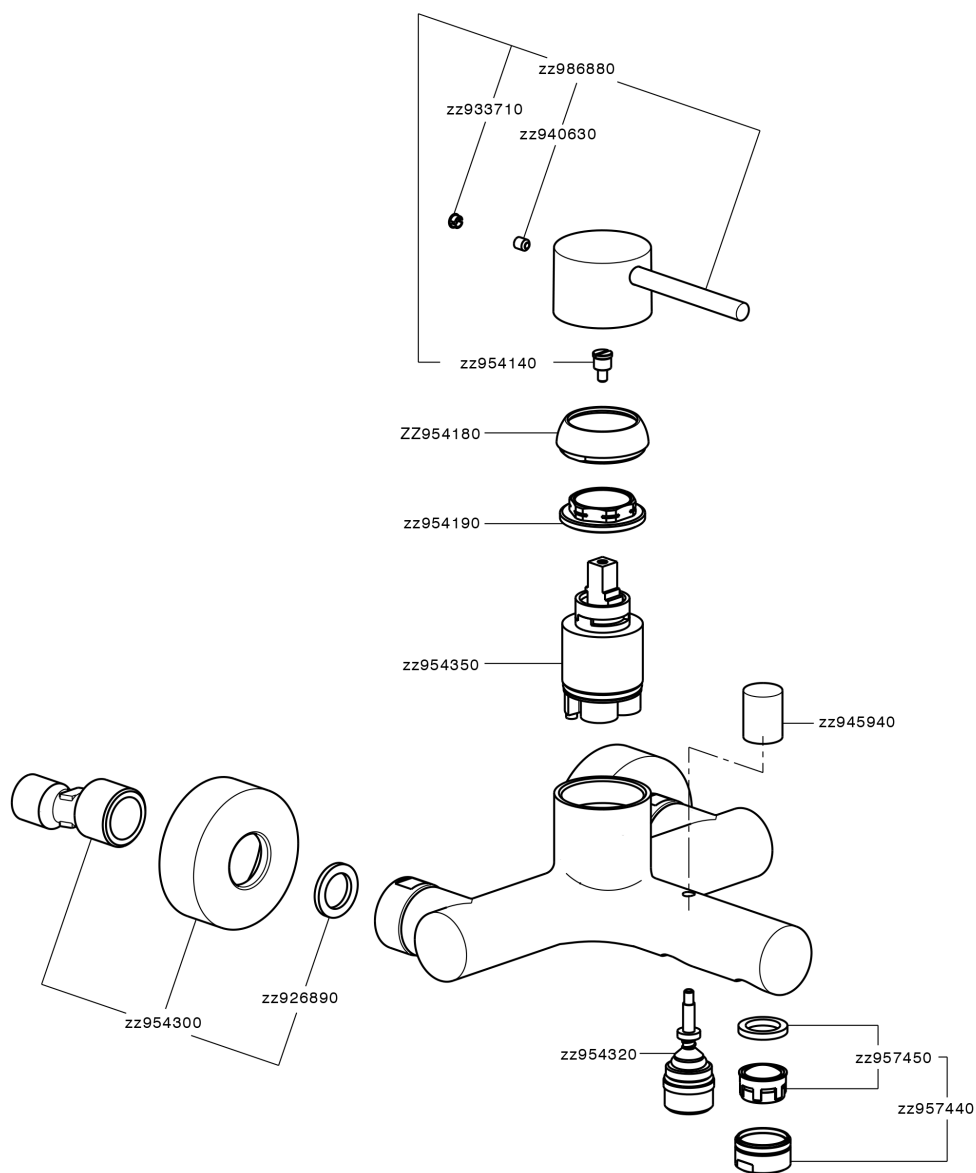

Miscelatore monocomando vasca M32_MT000130

MODELLO **MT000130**

Miscelatore monocomando vasca, senza completo doccia, attacco per flessibile 1/2" M

FINITURE DISPONIBILI

-  **21** 21 Cromo
-  **26** 26 Vecchio Rame
-  **2F** 2F Nichel Spazzolato
-  **2W** 2W Oro Spazzolato
-  **40** 40 Nero Opaco
-  **4Q** 4Q Bianco Opaco

CARATTERISTICHE

Ricambio Cartuccia **ZZ95435000**

Cartuccia Monocomando 35 mm

EcoStop

Con il Dispositivo EcoStop l'apertura dell'acqua avviene con un punto duro al 50% circa della portata. Un fermo a metà apertura, da vincere con una leggera forza solo e soltanto quando ci sia una reale necessità di richiesta d'acqua alla massima portata. Ciò permette di consumare fino al 50% in meno di acqua.

Miscelatore monocomando vasca M32_MT000130

MT000130

<http://www.huberitalia.com/miscelatore-monocomando-vasca-m32-mt000130>

2025-04-04