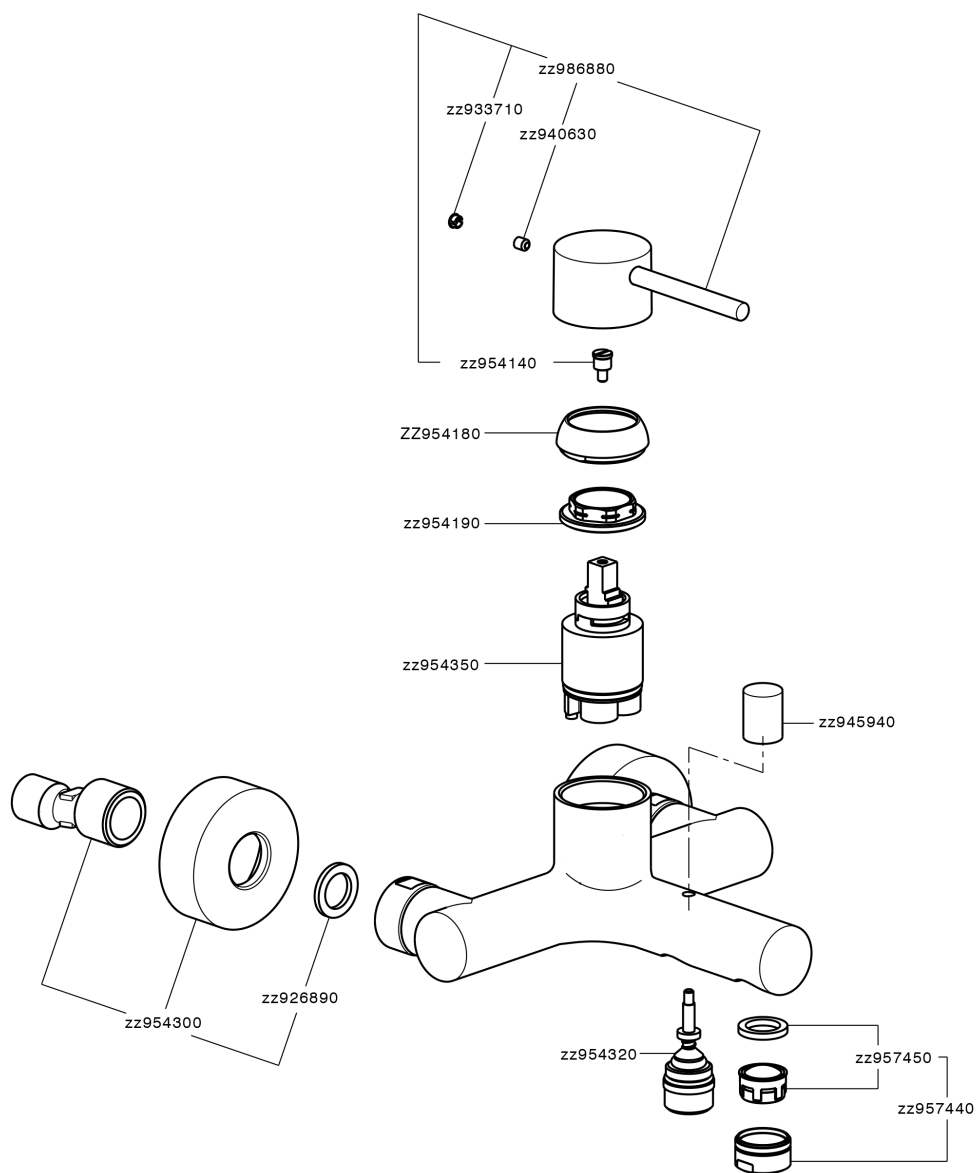

## Miscelatore monocomando vasca M32\_MT000130

MT000130

<http://www.huberitalia.com/miscelatore-monocomando-vasca-m32-mt000130>

2025-04-04