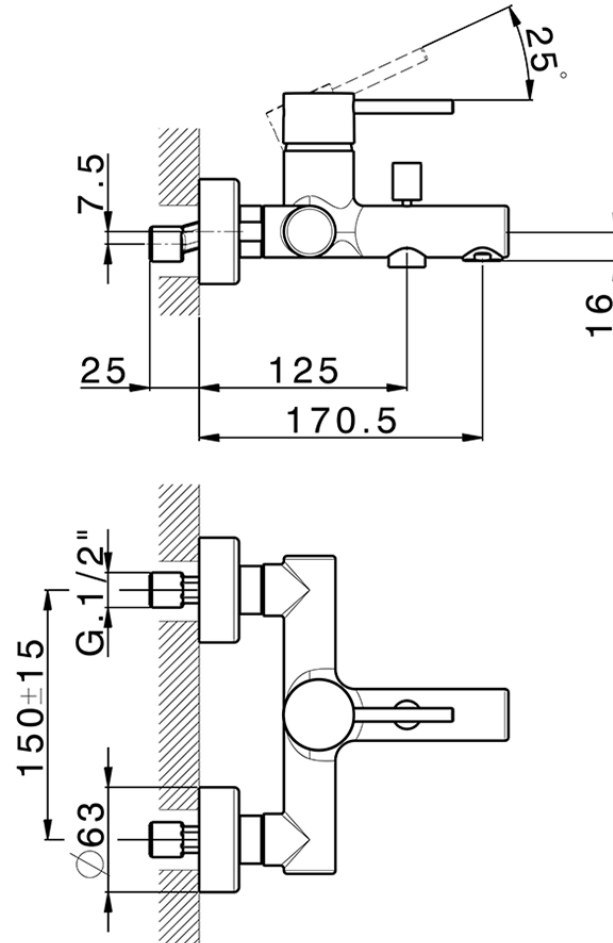

Miscelatore monocomando vasca M32\_MT000130

MT000130

<http://www.huberitalia.com/miscelatore-monocomando-vasca-m32-mt000130>

2025-04-04