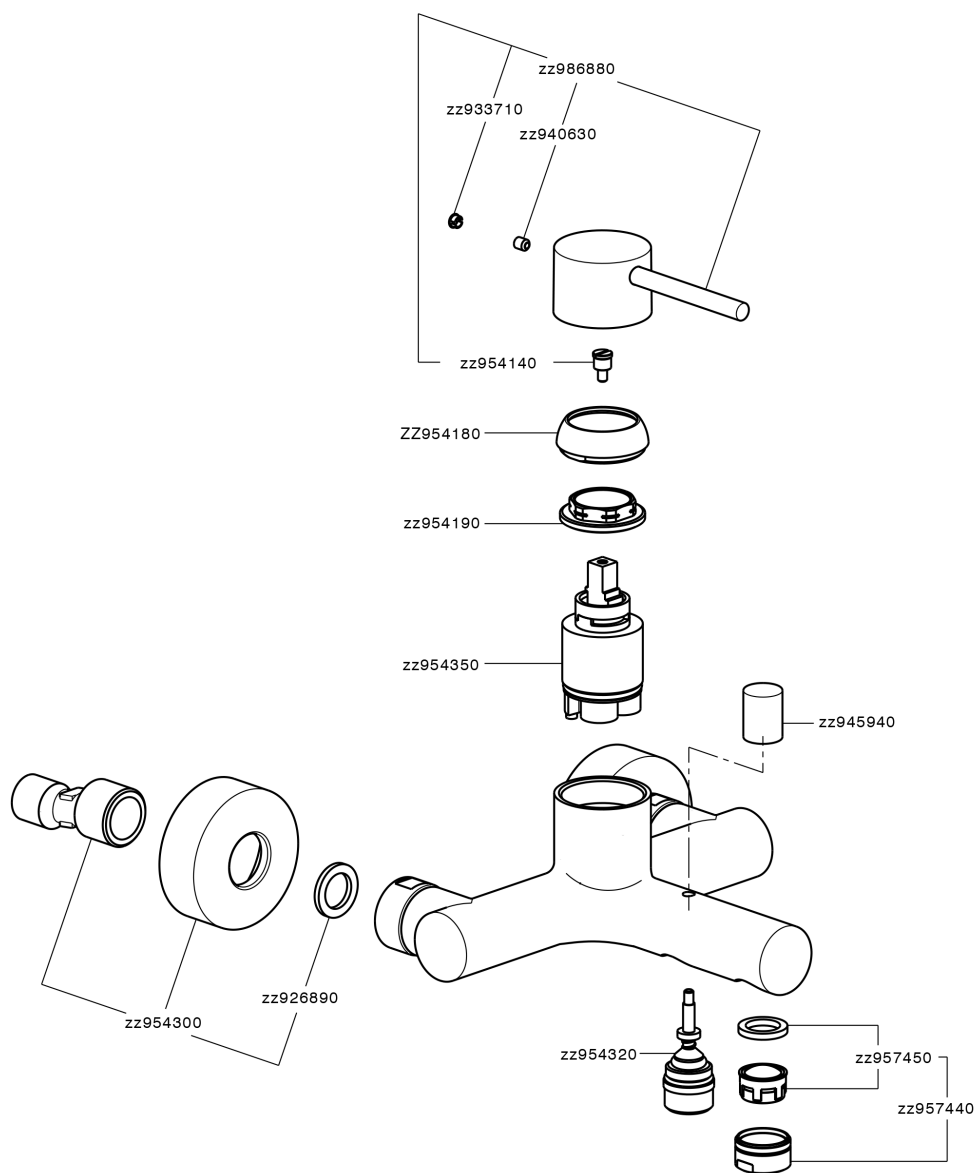

Miscelatore monocomando vasca M32_MT000130

MT000130

<http://www.huberitalia.com/miscelatore-monocomando-vasca-m32-mt000130>

2025-04-03