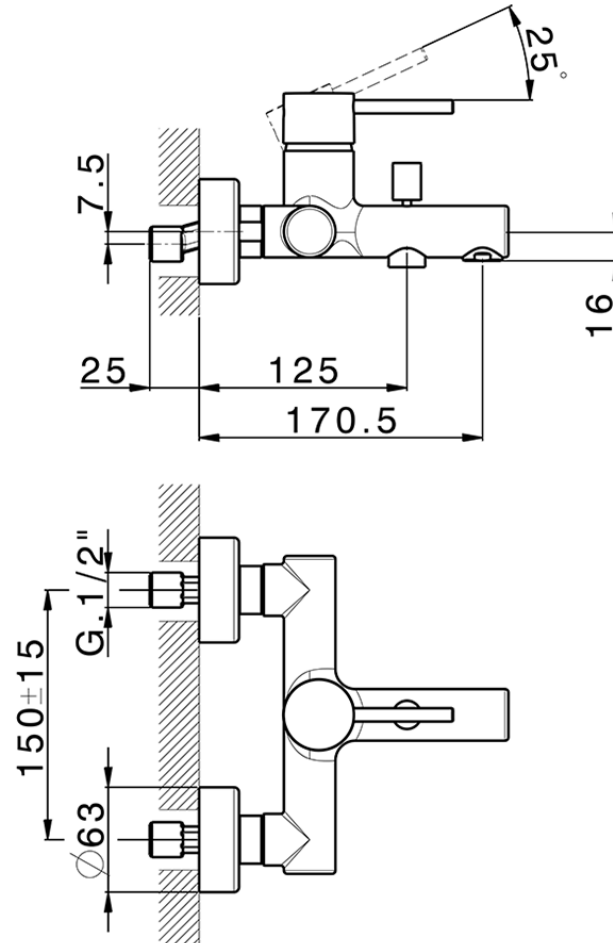

Miscelatore monocomando vasca M32\_MT000130

MT000130

<http://www.huberitalia.com/miscelatore-monocomando-vasca-m32-mt000130>

2025-04-03