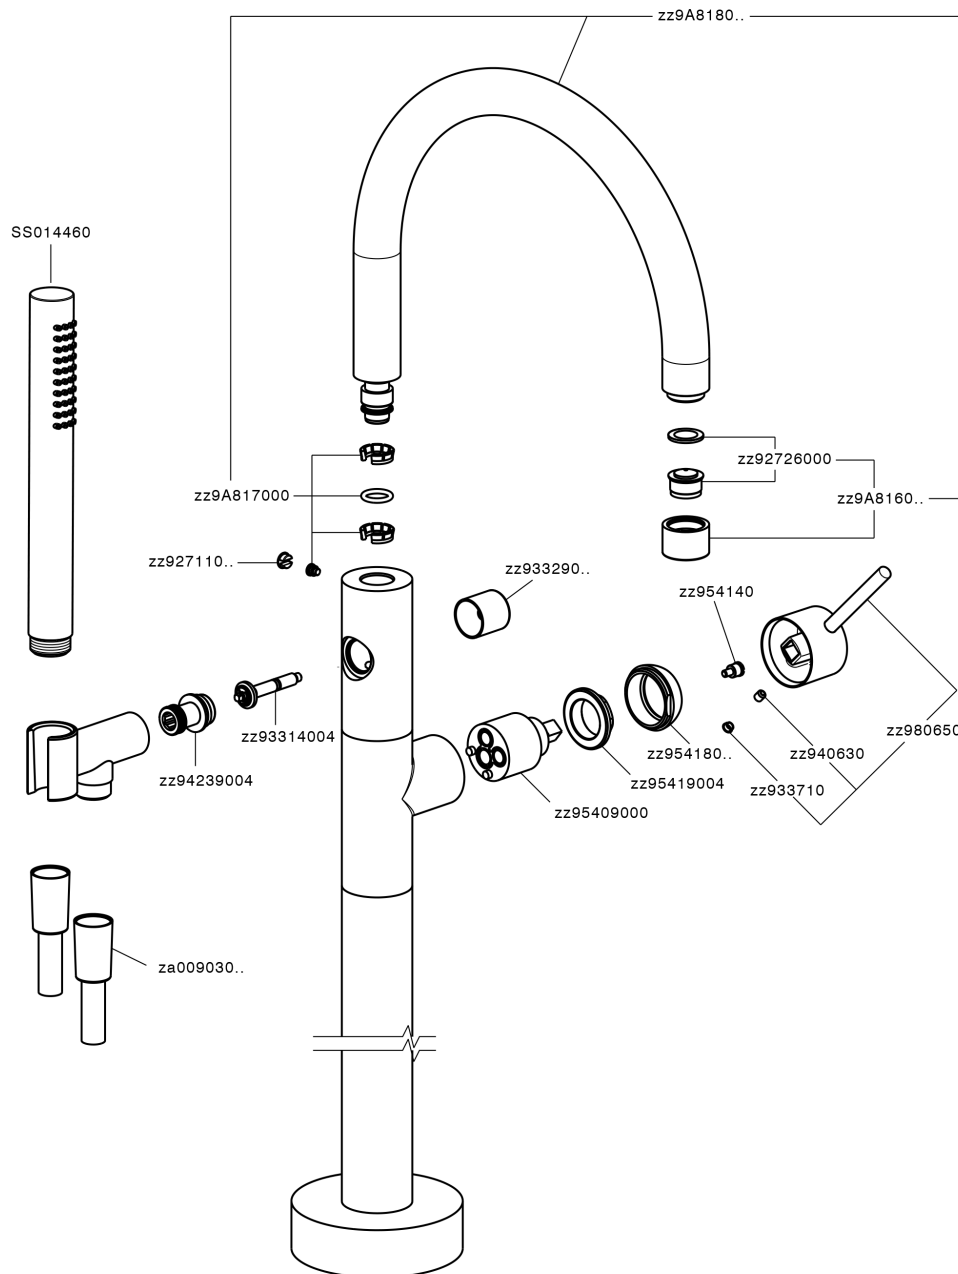

## Parte esterna monocomando vasca a pavimento M32\_MT014200

MODELLO **MT014200**

Parte esterna monocomando vasca a pavimento, supporto doccetta su colonna, doccetta monogetto D.23 mm in Ottone, flessibile liscio SUPREME 150 cm, senza parte incasso (per art.ZB004510)

### CARATTERISTICHE

Ricambio Cartuccia **ZZ95409000**

**Cartuccia Monocomando 35 mm**

Installazione **Incasso**

Parti Incasso necessarie **ZB004510**

## Parte esterna monocomando vasca a pavimento M32\_MT014200

MT014200

<http://www.huberitalia.com/parte-esterna-monocomando-vasca-a-pavimento-m32-mt014200>

## Parte incasso monocomando free-standing INCASSO\_ZB004510

MODELLO **ZB004510**

Parte incasso a pavimento, per monocomando free-standing

FINITURE DISPONIBILI

 **04** 04 Senza Finitura

CARATTERISTICHE

Installazione	<b>Incasso</b>
Incasso	<b>1</b>