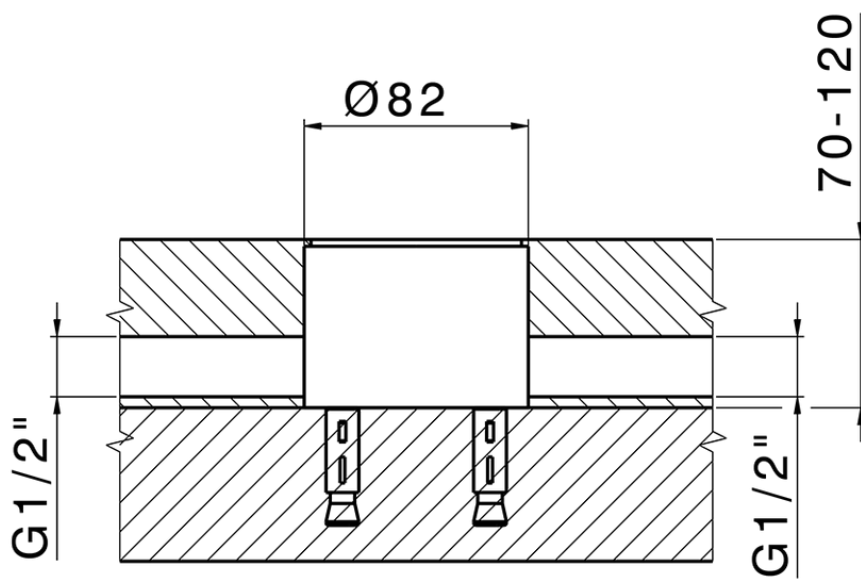

Parte esterna monocomando vasca a pavimento M32_MT014200

MT014200

<http://www.huberitalia.com/parte-esterna-monocomando-vasca-a-pavimento-m32-mt014200>

ZB004510

<http://www.huberitalia.com/parte-incasso-monocomando-free-standing-incasso-zb004510>