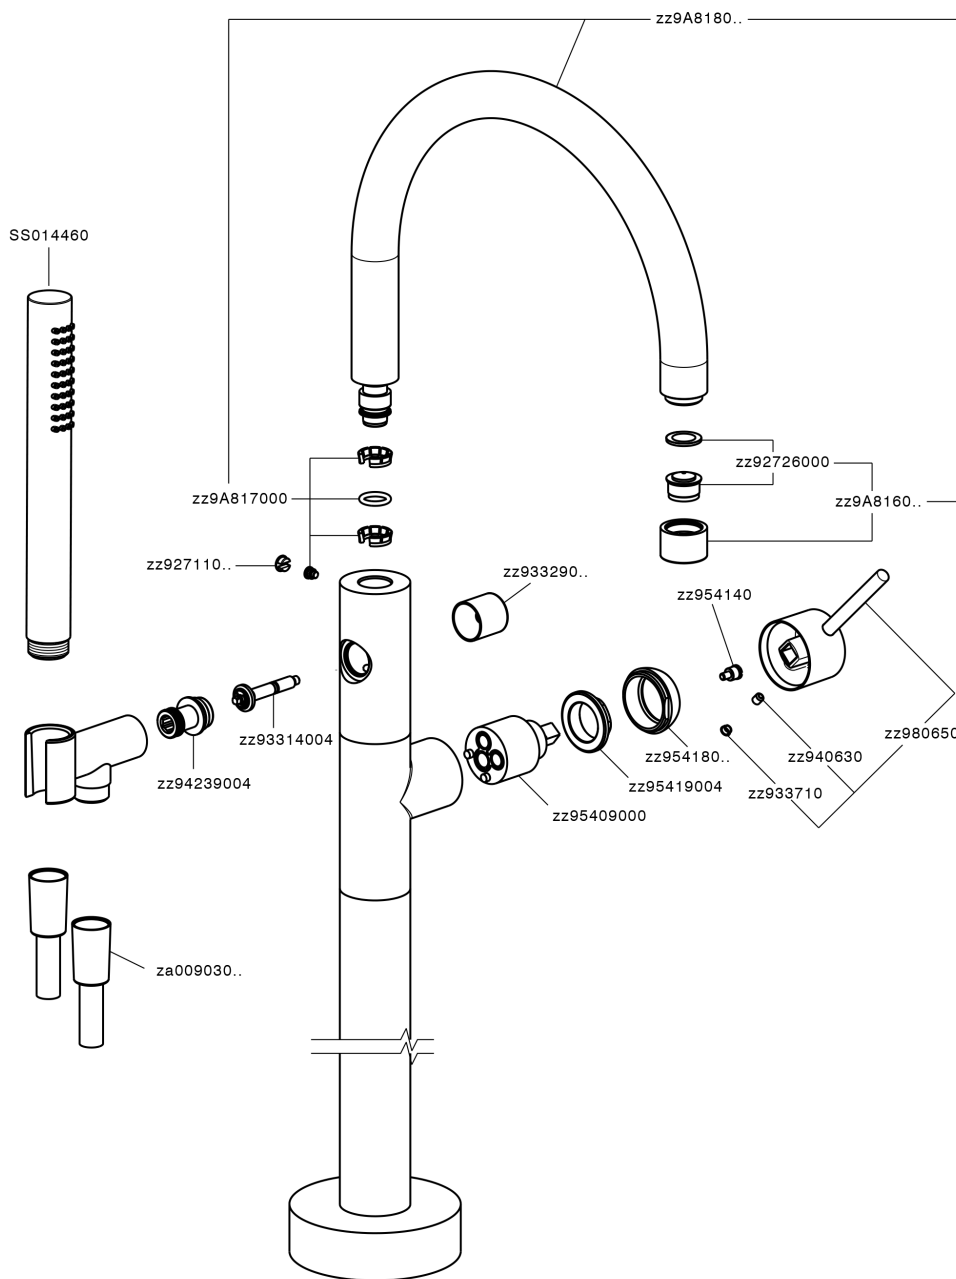

Parte esterna monocomando vasca a pavimento M32_MT014200

MT014200

<http://www.huberitalia.com/parte-esterna-monocomando-vasca-a-pavimento-m32-mt014200>

Parte incasso monocomando free-standing INCASSO_ZB004510

ZB004510

<http://www.huberitalia.com/parte-incasso-monocomando-free-standing-incasso-zb004510>

2025-02-05