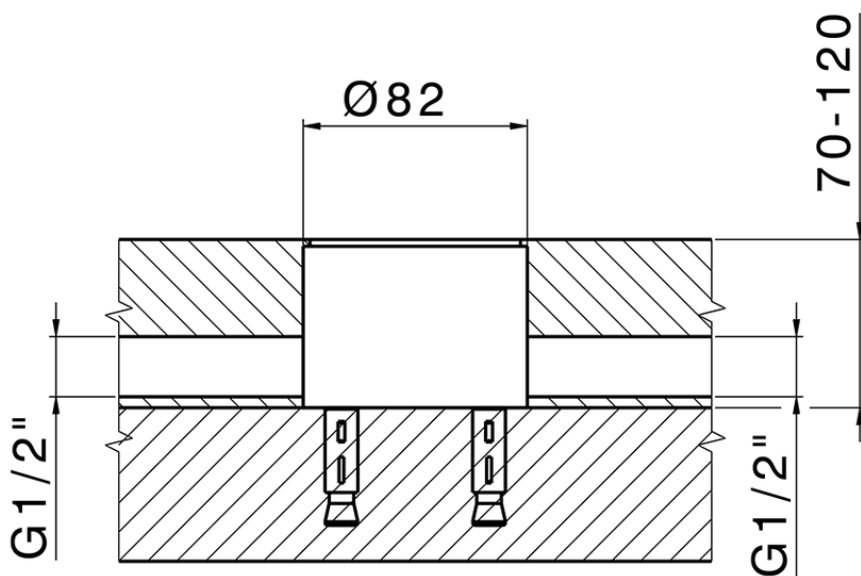

Parte esterna monocomando vasca a pavimento M32_MT014200

MT014200

<http://www.huberitalia.com/parte-esterna-monocomando-vasca-a-pavimento-m32-mt014200>

ZB004510

<http://www.huberitalia.com/parte-incasso-monocomando-free-standing-incasso-zb004510>