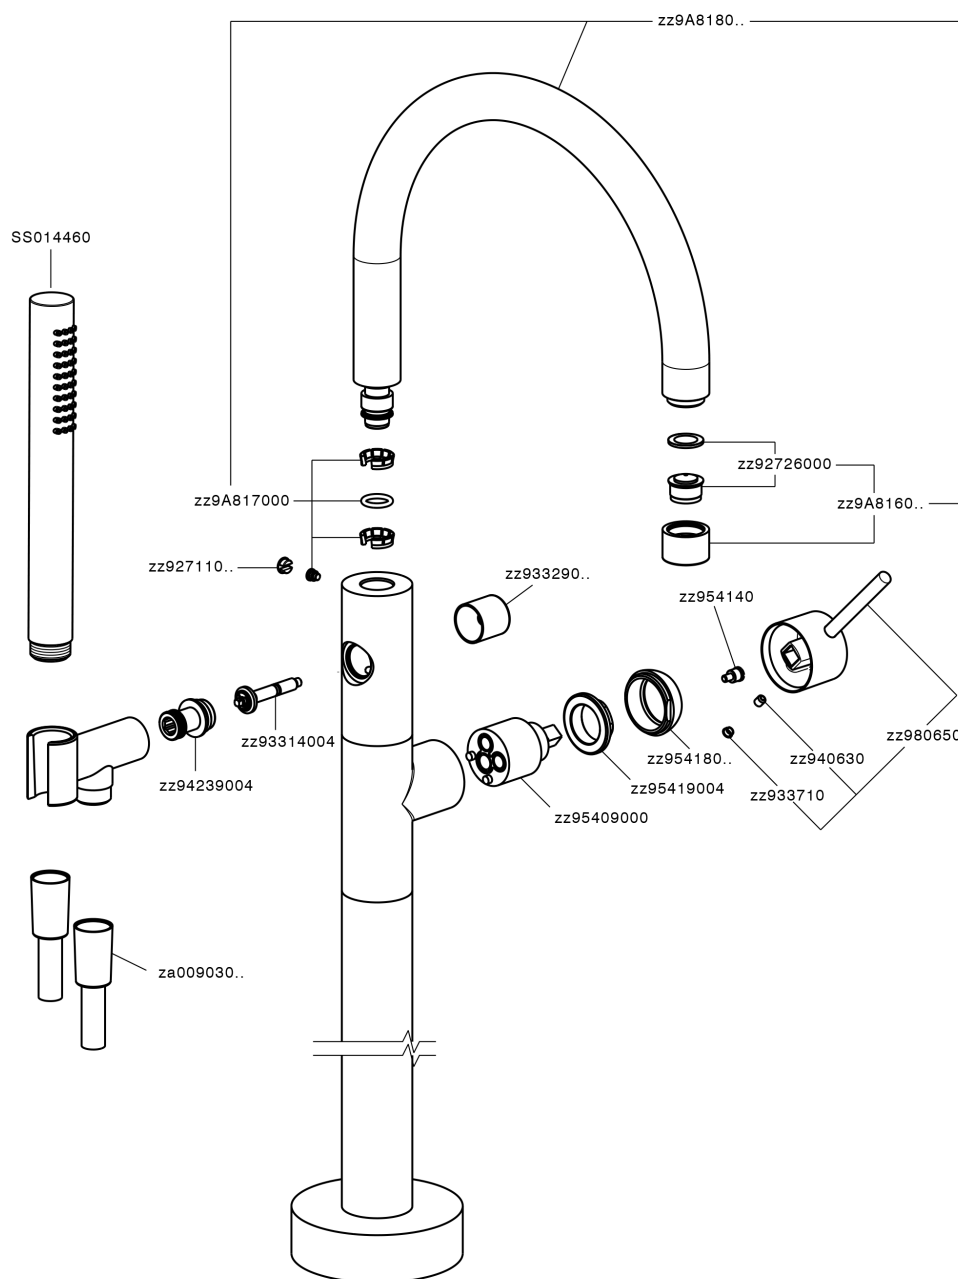

Parte esterna monocomando vasca a pavimento M32_MT014200

MT014200

<http://www.huberitalia.com/parte-esterna-monocomando-vasca-a-pavimento-m32-mt014200>

Parte incasso monocomando free-standing INCASSO_ZB004510

ZB004510

<http://www.huberitalia.com/parte-incasso-monocomando-free-standing-incasso-zb004510>

2025-02-05