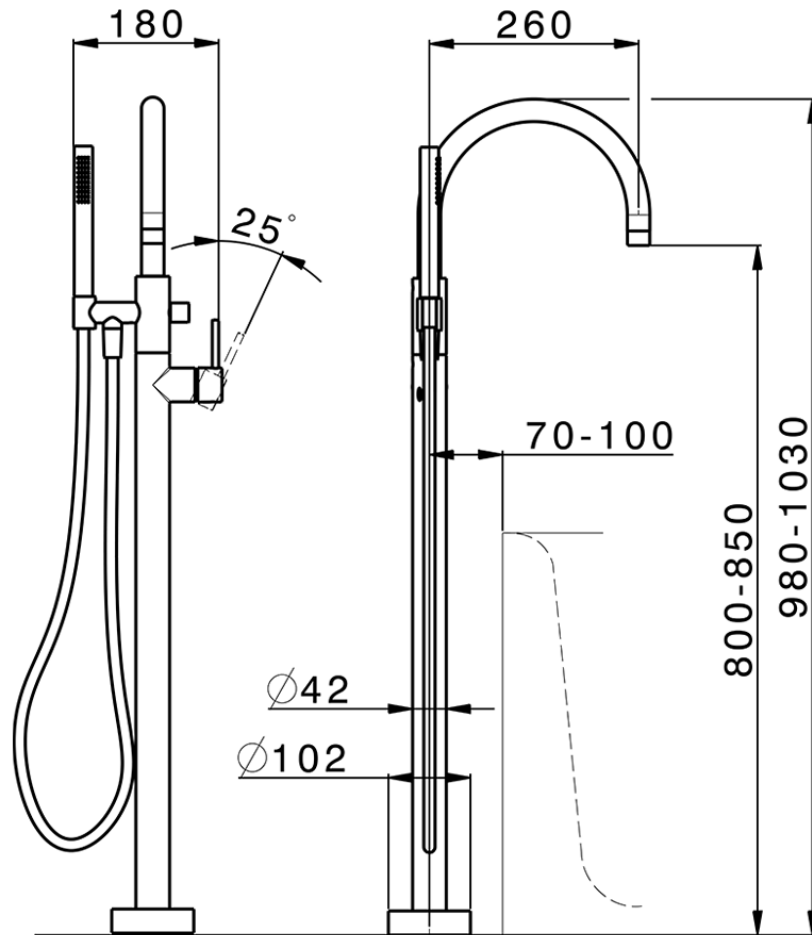

## Parte esterna monocomando vasca a pavimento M32\_MT014200

MT014200

<http://www.huberitalia.com/parte-esterna-monocomando-vasca-a-pavimento-m32-mt014200>

ZB004510

<http://www.huberitalia.com/parte-incasso-monocomando-free-standing-incasso-zb004510>