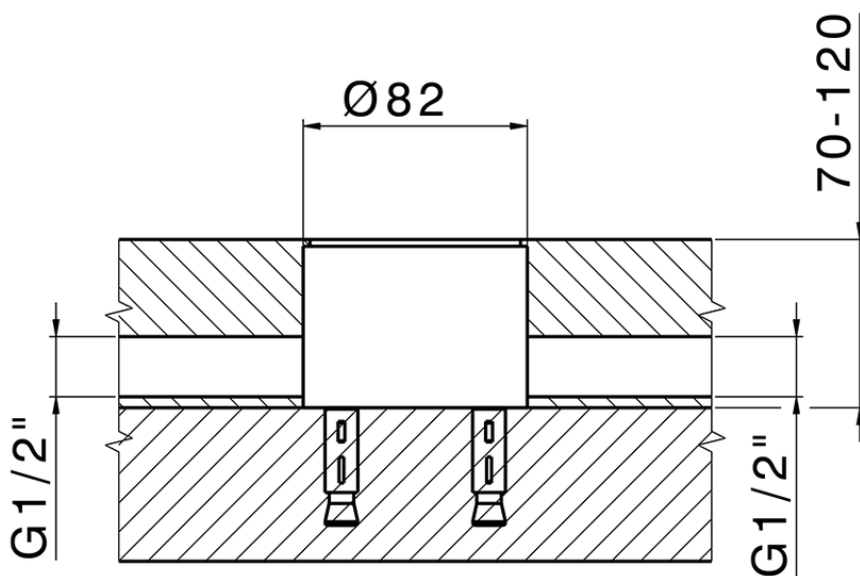

## Parte esterna monocomando vasca a pavimento M32\_MT014200

MT014200

<http://www.huberitalia.com/parte-esterna-monocomando-vasca-a-pavimento-m32-mt014200>

ZB004510

<http://www.huberitalia.com/parte-incasso-monocomando-free-standing-incasso-zb004510>