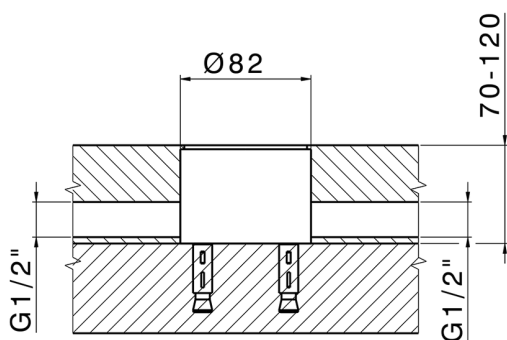

Parte esterna monocomando vasca a pavimento M32_MT014200

MODELLO **MT014200**

Parte esterna monocomando vasca a pavimento, supporto doccetta su colonna, doccetta monogetto D.23 mm in Ottone, flessibile liscio SUPREME 150 cm, senza parte incasso (per art.ZB004510)

Cartuccia Monocomando 35 mm

Installazione **Incasso**

Parti Incasso necessarie **ZB004510**

Parte esterna monocomando vasca a pavimento M32_MT014200

MT014200

<http://www.huberitalia.com/parte-esterna-monocomando-vasca-a-pavimento-m32-mt014200>

Parte incasso monocomando free-standing INCASSO_ZB004510

MODELLO **ZB004510**

Parte incasso a pavimento, per monocomando free-standing

FINITURE DISPONIBILI

 **04** 04 Senza Finitura

CARATTERISTICHE

Installazione	Incasso
Incasso	1