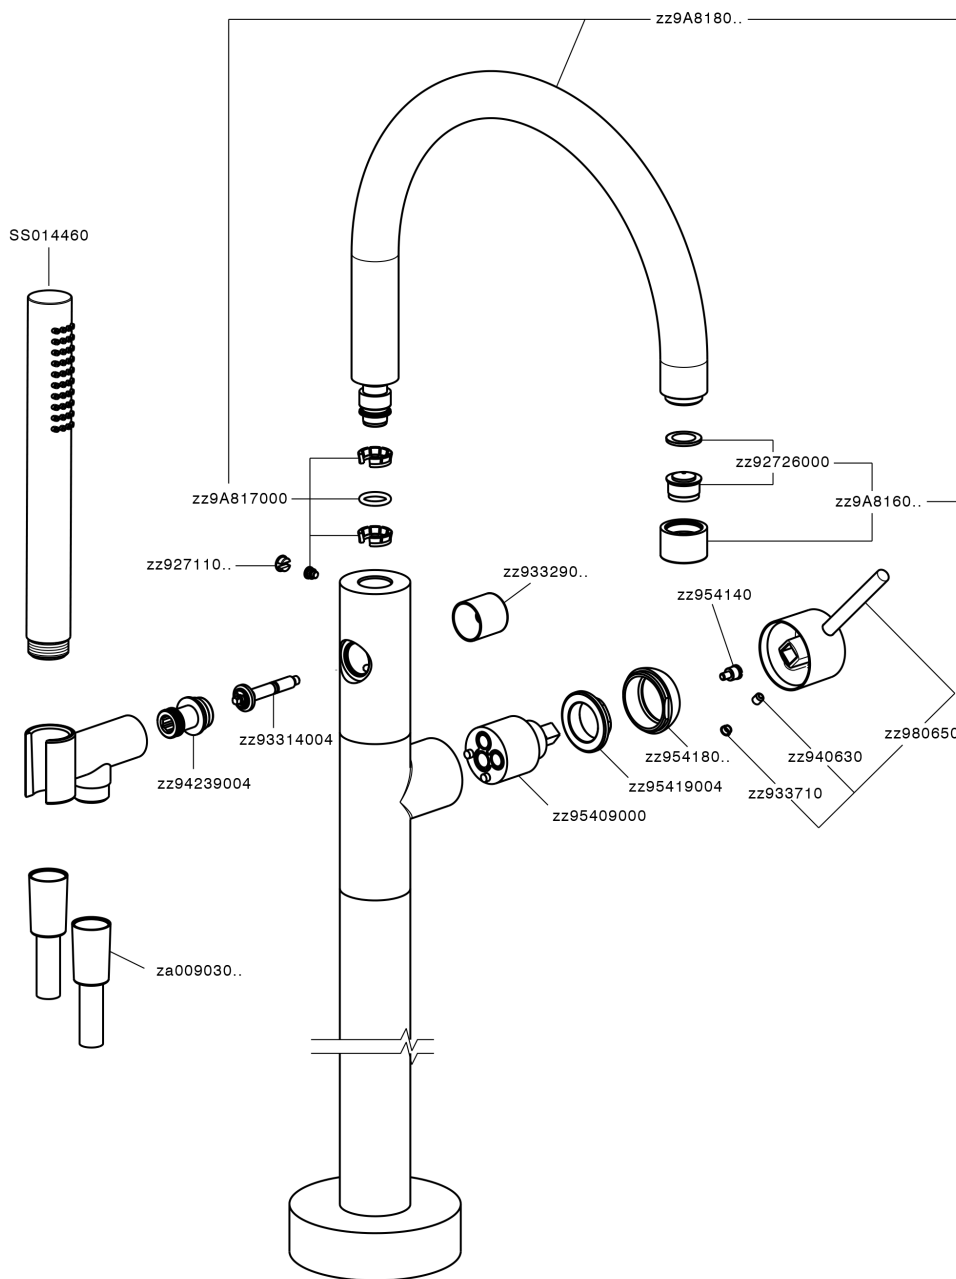

Parte esterna monocomando vasca a pavimento M32_MT014200

MODELLO **MT014200**

Parte esterna monocomando vasca a pavimento, supporto doccetta su colonna, doccetta monogetto D.23 mm in Ottone, flessibile liscio SUPREME 150 cm, senza parte incasso (per art.ZB004510)

FINITURE DISPONIBILI

-  **21** 21 Cromo
-  **26** 26 Vecchio Rame
-  **2F** 2F Nichel Spazzolato
-  **2W** 2W Oro Spazzolato
-  **40** 40 Nero Opaco
-  **4Q** 4Q Bianco Opaco

CARATTERISTICHE

Ricambio Cartuccia **ZZ95409000**

Cartuccia Monocomando 35 mm

Installazione **Incasso**

Parti Incasso necessarie **ZB004510**

Parte esterna monocomando vasca a pavimento M32_MT014200

MT014200

<http://www.huberitalia.com/parte-esterna-monocomando-vasca-a-pavimento-m32-mt014200>

Parte incasso monocomando free-standing INCASSO_ZB004510

MODELLO **ZB004510**

Parte incasso a pavimento, per monocomando free-standing

FINITURE DISPONIBILI

 **04** 04 Senza Finitura

CARATTERISTICHE

Installazione	Incasso
Incasso	1