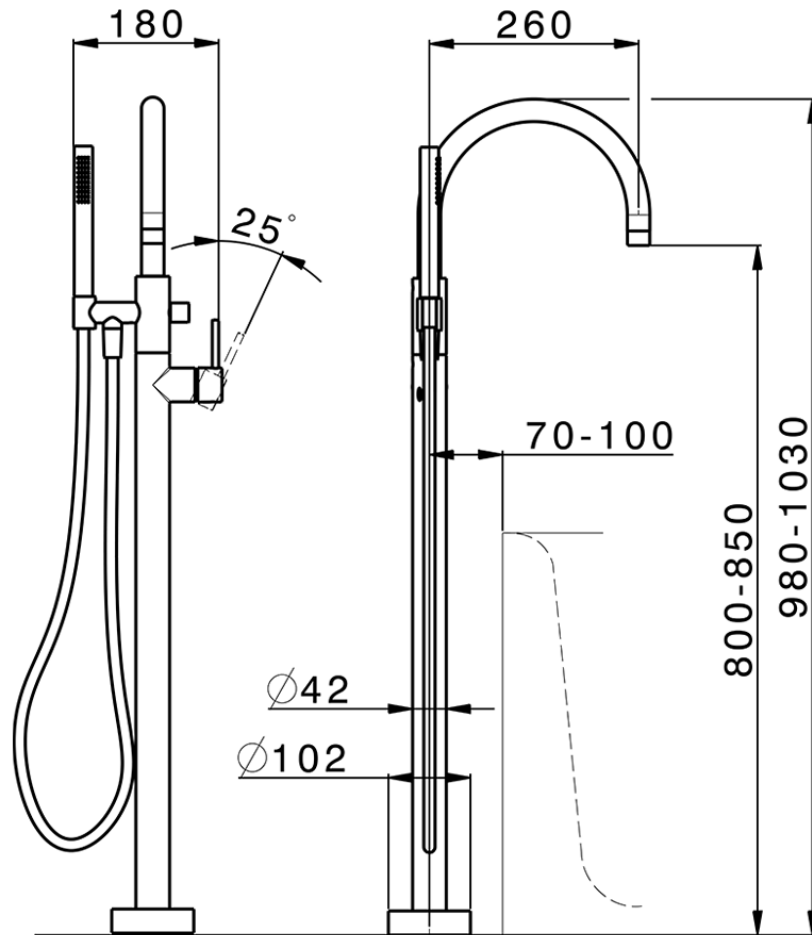

Parte esterna monocomando vasca a pavimento M32_MT014200

MT014200

<http://www.huberitalia.com/parte-esterna-monocomando-vasca-a-pavimento-m32-mt014200>

ZB004510

<http://www.huberitalia.com/parte-incasso-monocomando-free-standing-incasso-zb004510>