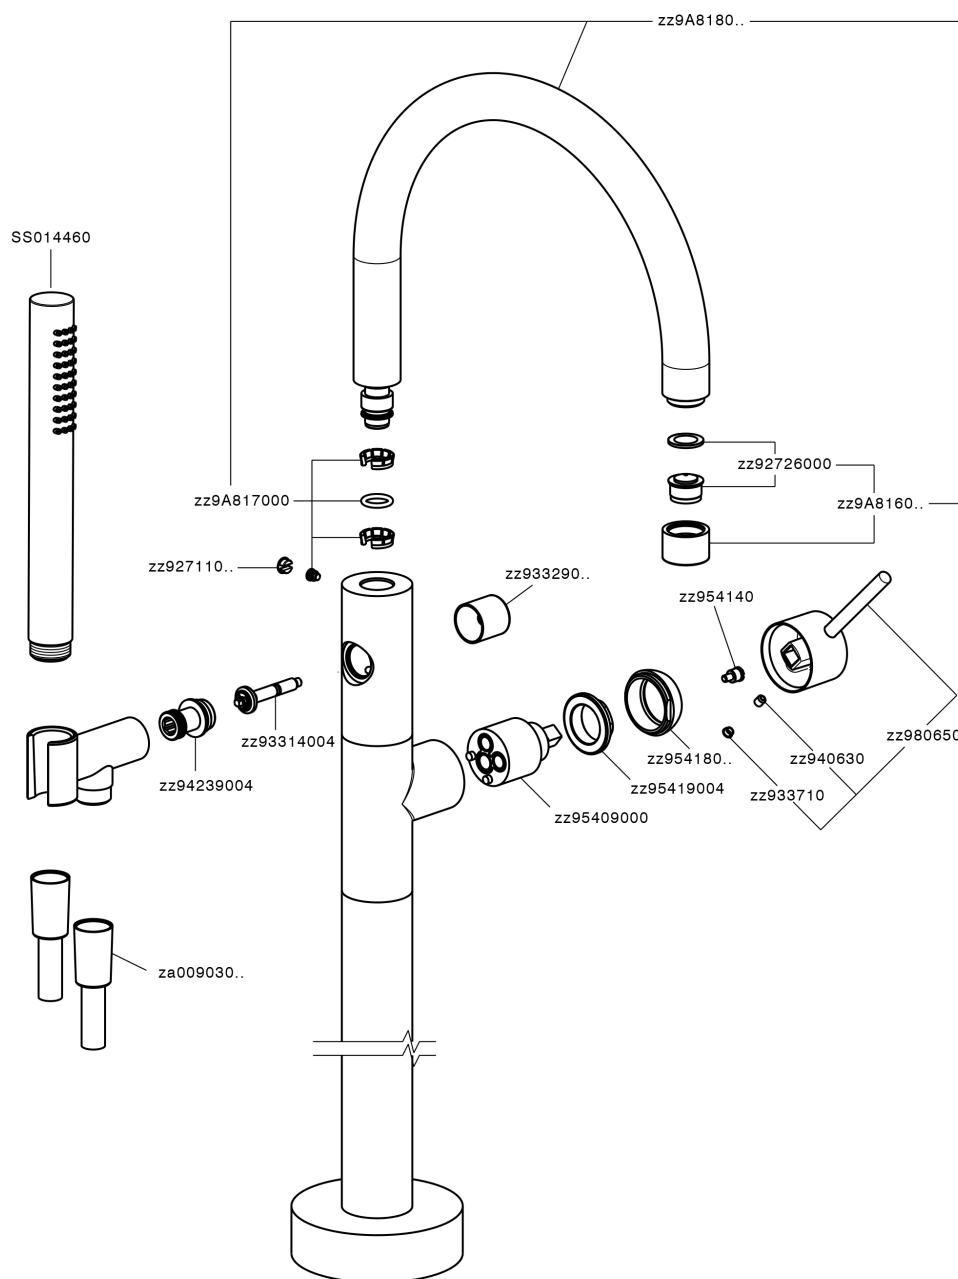

Parte esterna monocomando vasca a pavimento M32_MT014200

MODELLO **MT014200**

Parte esterna monocomando vasca a pavimento, supporto doccetta su colonna, doccetta monogetto D.23 mm in Ottone, flessibile liscio SUPREME 150 cm, senza parte incasso (per art.ZB004510)

FINITURE DISPONIBILI

-  **21** 21 Cromo
-  **26** 26 Vecchio Rame
-  **2F** 2F Nichel Spazzolato
-  **2W** 2W Oro Spazzolato
-  **40** 40 Nero Opaco
-  **4Q** 4Q Bianco Opaco

CARATTERISTICHE

Ricambio Cartuccia **ZZ95409000**

Cartuccia Monocomando 35 mm

Installazione **Incasso**

Parti Incasso necessarie **ZB004510**

Parte esterna monocomando vasca a pavimento M32_MT014200

MT014200

<http://www.huberitalia.com/parte-esterna-monocomando-vasca-a-pavimento-m32-mt014200>

Parte incasso monocomando free-standing INCASSO_ZB004510

MODELLO **ZB004510**

Parte incasso a pavimento, per monocomando free-standing

FINITURE DISPONIBILI

 **04** 04 Senza Finitura

CARATTERISTICHE

Installazione	Incasso
Incasso	1