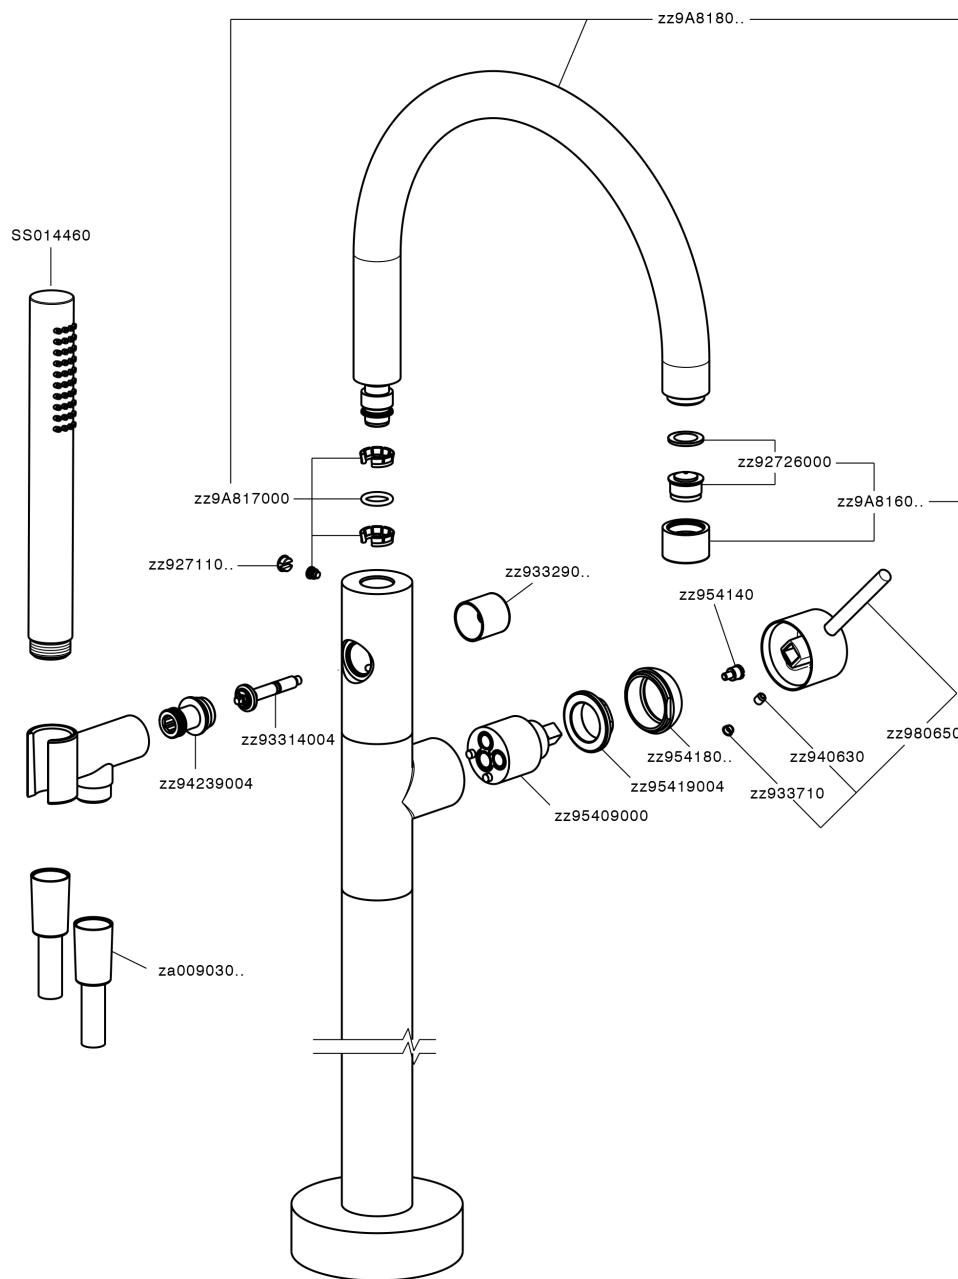

Parte esterna monocomando vasca a pavimento M32_MT014200

MT014200

<http://www.huberitalia.com/parte-esterna-monocomando-vasca-a-pavimento-m32-mt014200>

Parte incasso monocomando free-standing INCASSO_ZB004510

ZB004510

<http://www.huberitalia.com/parte-incasso-monocomando-free-standing-incasso-zb004510>

2025-02-05