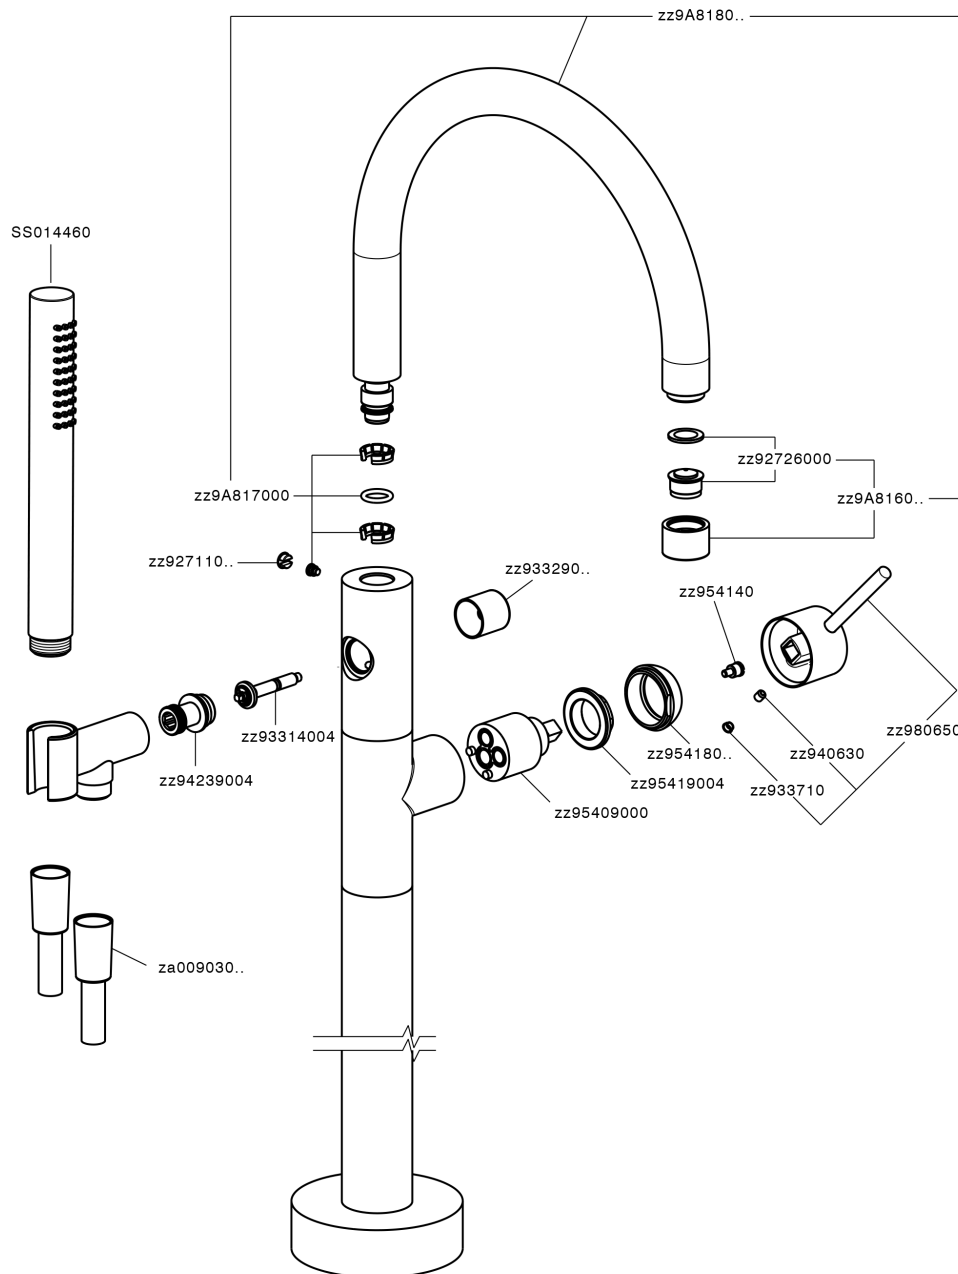

Parte esterna monocomando vasca a pavimento M32_MT014200

MODELLO **MT014200**

Parte esterna monocomando vasca a pavimento, supporto doccetta su colonna, doccetta monogetto D.23 mm in Ottone, flessibile liscio SUPREME 150 cm, senza parte incasso (per art.ZB004510)

FINITURE DISPONIBILI

-  **21** 21 Cromo
-  **26** 26 Vecchio Rame
-  **2F** 2F Nichel Spazzolato
-  **2W** 2W Oro Spazzolato
-  **40** 40 Nero Opaco
-  **4Q** 4Q Bianco Opaco

CARATTERISTICHE

Ricambio Cartuccia **ZZ95409000**

Cartuccia Monocomando 35 mm

Installazione **Incasso**

Parti Incasso necessarie **ZB004510**

Parte esterna monocomando vasca a pavimento M32_MT014200

MT014200

<http://www.huberitalia.com/parte-esterna-monocomando-vasca-a-pavimento-m32-mt014200>

Parte incasso monocomando free-standing INCASSO_ZB004510

MODELLO **ZB004510**

Parte incasso a pavimento, per monocomando free-standing

FINITURE DISPONIBILI

 **04** 04 Senza Finitura

CARATTERISTICHE

Installazione	Incasso
Incasso	1