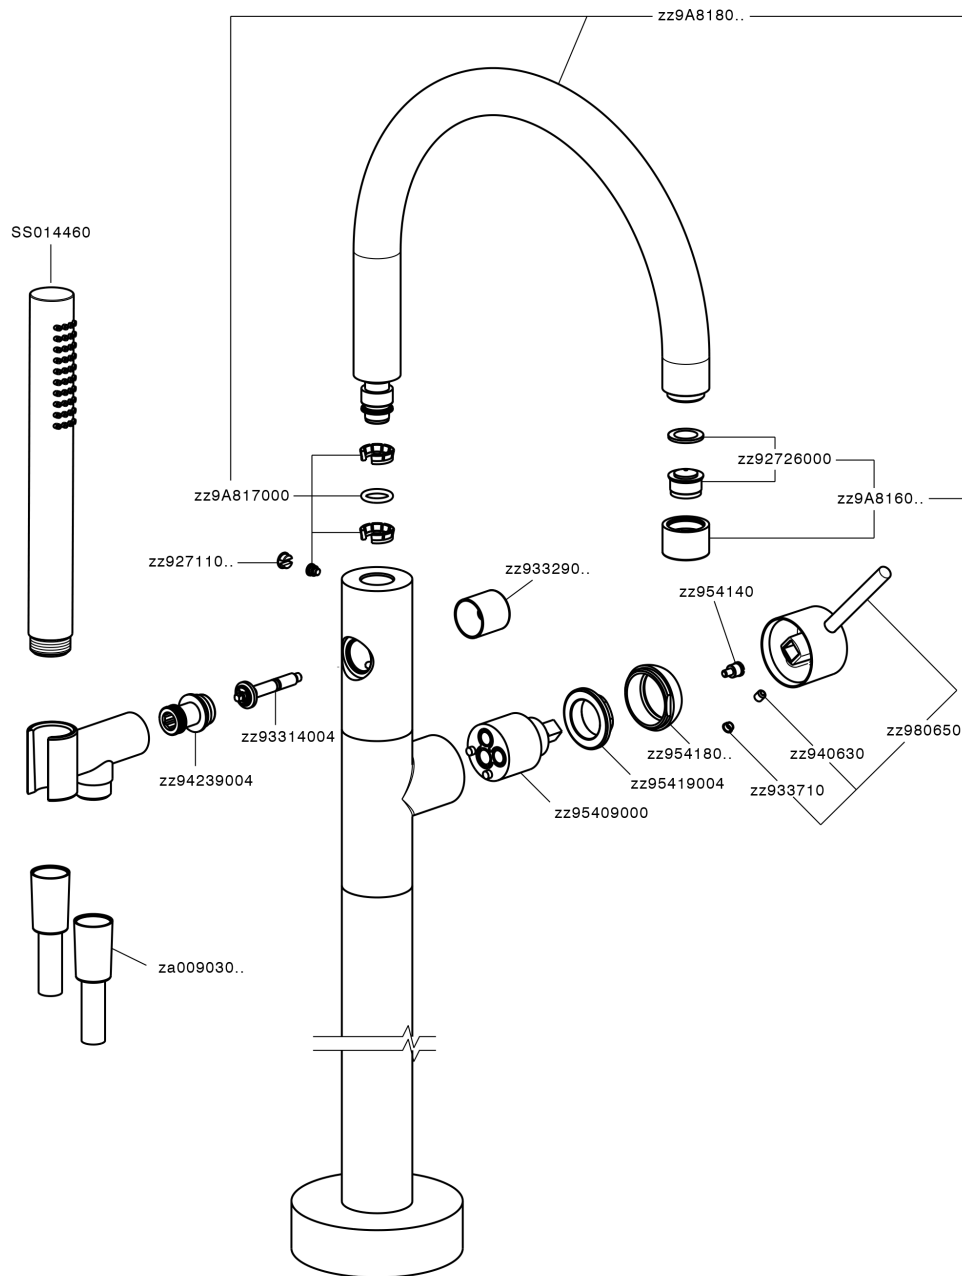

Parte esterna monocomando vasca a pavimento M32_MT014200

MT014200

<http://www.huberitalia.com/parte-esterna-monocomando-vasca-a-pavimento-m32-mt014200>

Parte incasso monocomando free-standing INCASSO_ZB004510

ZB004510

<http://www.huberitalia.com/parte-incasso-monocomando-free-standing-incasso-zb004510>

2025-02-05