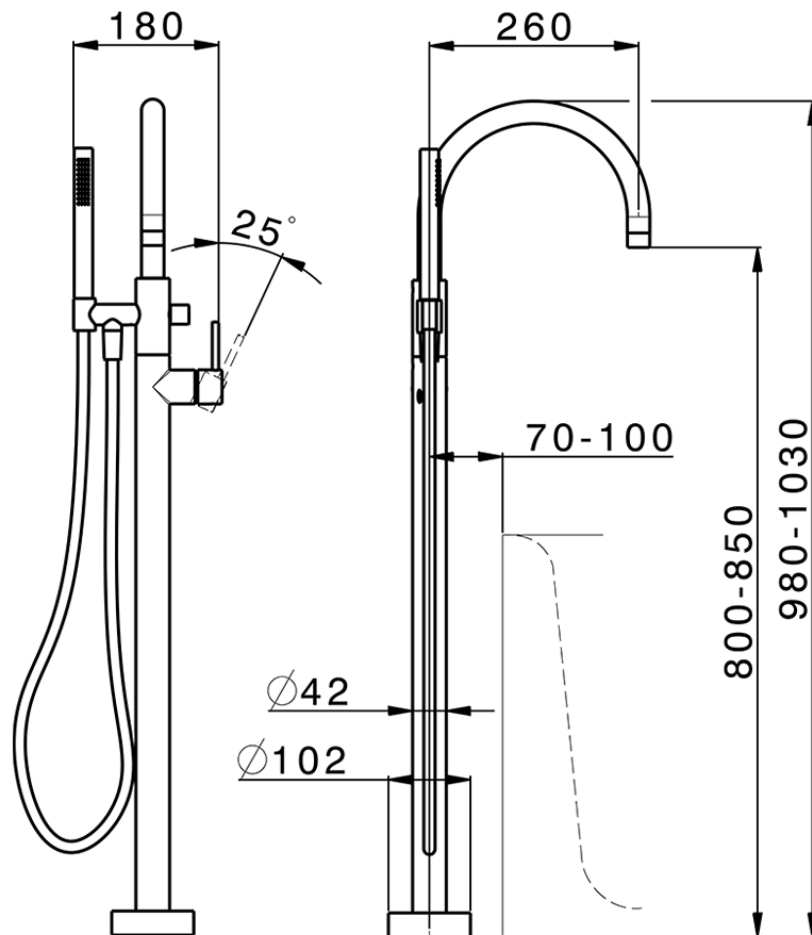

Parte esterna monocomando vasca a pavimento M32_MT014200

MT014200

<http://www.huberitalia.com/parte-esterna-monocomando-vasca-a-pavimento-m32-mt014200>

ZB004510

<http://www.huberitalia.com/parte-incasso-monocomando-free-standing-incasso-zb004510>