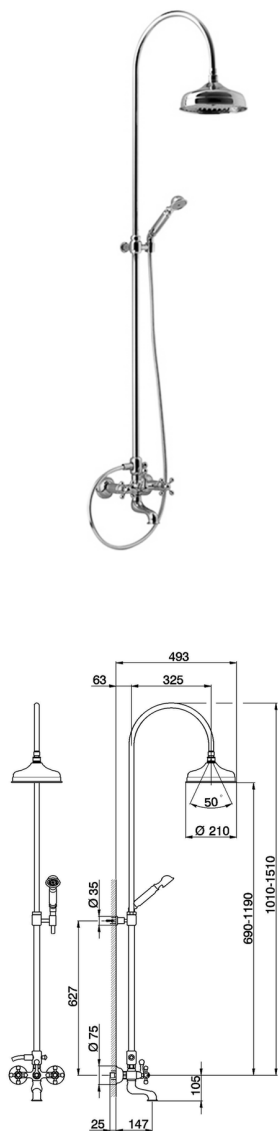

Colonna miscelatore vasca 3 funzioni COLUMNS_AC904151

MODELLO **AC904151**

Colonna miscelatore vasca 3 funzioni,deviatore 2 uscite,colonna telescopica,supporto doccetta fisso,doccetta monogetto Classica D.53 mm in Ottone,soffione tondo D.210 mm in Ottone,flex Ottone 150 cm

FINITURE DISPONIBILI

-  **21** 21 Cromo
-  **24** 24 Oro
-  **27** 27 Vecchio Bronzo
-  **2A** 2A Nichel Satinato Spazzolato
-  **74** 74 Cromo/Oro
-  **2W** 2W Oro Spazzolato

CARATTERISTICHE

2025-03-12