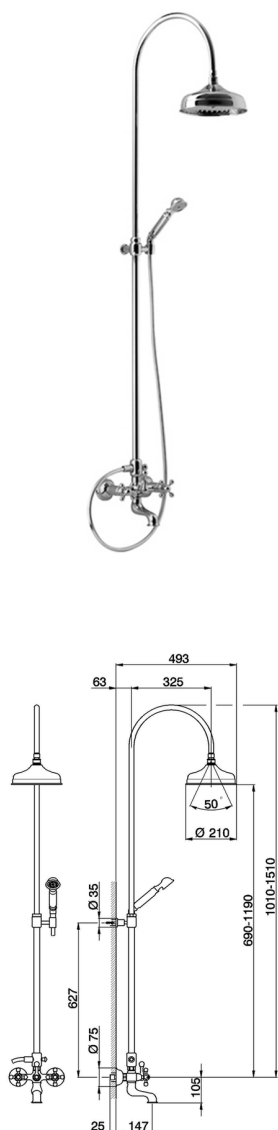

## Colonna miscelatore vasca 3 funzioni COLUMNS\_AC904151

MODELLO **AC904151**

Colonna miscelatore vasca 3 funzioni,deviatore 2 uscite,colonna telescopica,supporto doccetta fisso,doccetta monogetto Classica D.53 mm in Ottone,soffione tondo D.210 mm in Ottone,flex Ottone 150 cm

FINITURE DISPONIBILI

**21** 21 Cromo

**24** 24 Oro

**27** 27 Vecchio Bronzo

**2A** 2A Nichel Satinato Spazzolato

**74** 74 Cromo/Oro

**2W** 2W Oro Spazzolato

CARATTERISTICHE