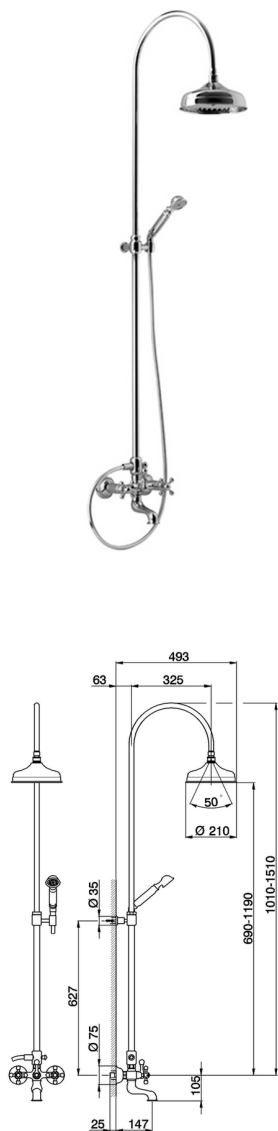

## Colonna miscelatore vasca 3 funzioni COLUMNS\_AC904151

MODELLO **AC904151**

Colonna miscelatore vasca 3 funzioni, deviatore 2 uscite, colonna telescopica, supporto doccetta fisso, doccetta monogetto Classica D.53 mm in Ottone, soffione tondo D.210 mm in Ottone, flex Ottone 150 cm

### FINITURE DISPONIBILI

-  **21** 21 Cromo
-  **24** 24 Oro
-  **27** 27 Vecchio Bronzo
-  **2A** 2A Nichel Satinato Spazzolato
-  **74** 74 Cromo/Oro
-  **2W** 2W Oro Spazzolato