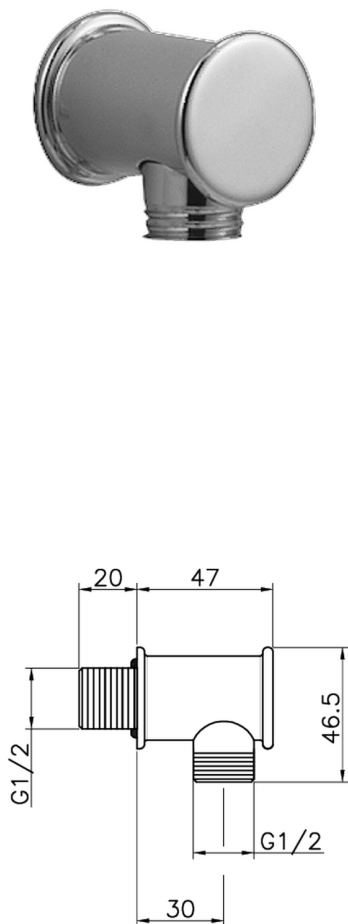

Presa d'acqua VICTORIAN_67.04H.

MODELLO **67.04H.**

Presa d'acqua

FINITURE DISPONIBILI

AC AC Nichel Satinato Spazzolato

AG AG Oro Antico

BA BA Vecchio Bronzo

CR CR Cromo

2W 2W Oro Spazzolato

CARATTERISTICHE

2025-04-03