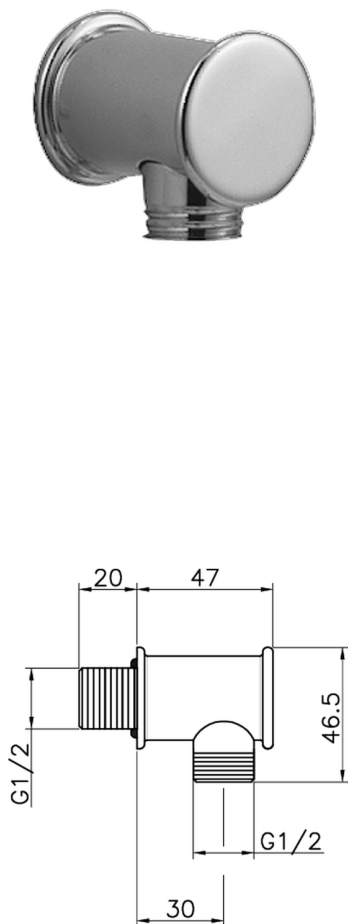

Presa d'acqua VICTORIAN_67.04H.

MODELLO **67.04H.**

Presa d'acqua

FINITURE DISPONIBILI

AC AC Nichel Satinato Spazzolato

AG AG Oro Antico

BA BA Vecchio Bronzo

CR CR Cromo

2W 2W Oro Spazzolato

CARATTERISTICHE

2025-04-05