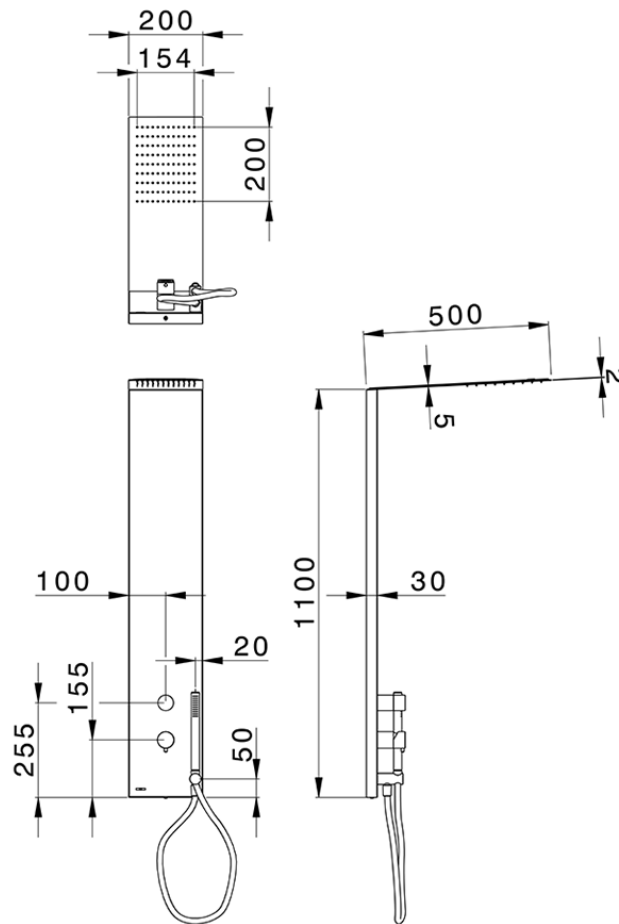

Pannello doccia monocomando 2 funzioni COLUMNS_ZS105030

ZS105030

<http://www.huberitalia.com/pannello-doccia-monocomando-2-funzioni-columns-zs105030>

2025-04-01