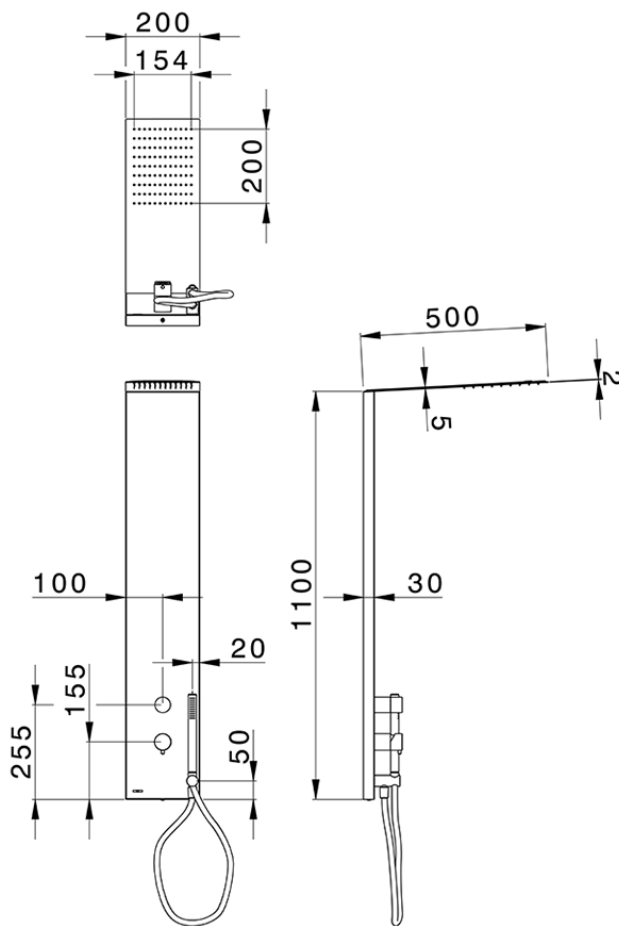

Pannello doccia monocomando 2 funzioni COLUMNS_ZS105030

ZS105030

<http://www.huberitalia.com/pannello-doccia-monocomando-2-funzioni-columns-zs105030>

2025-04-04