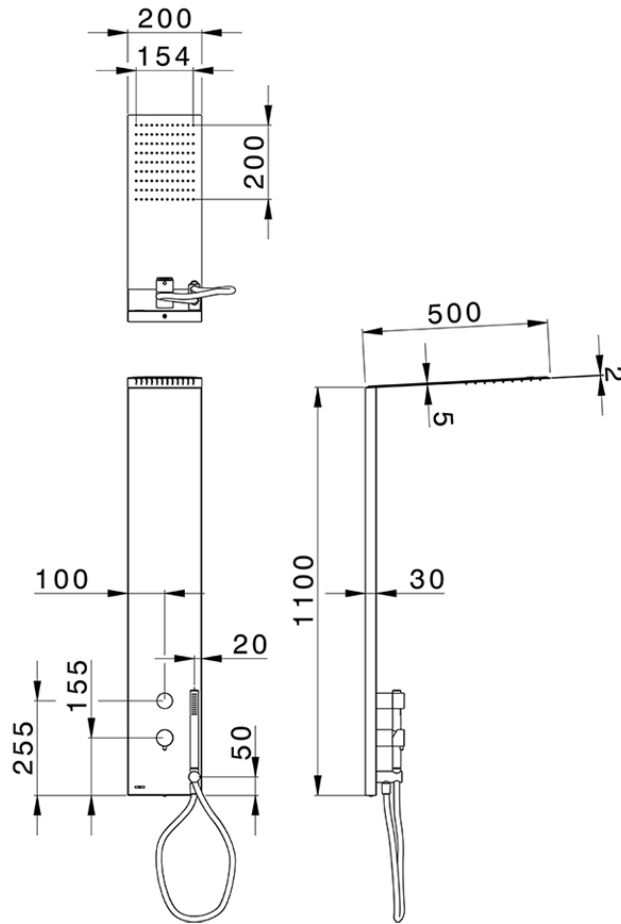

## Pannello doccia monocomando 2 funzioni COLUMNS\_ZS105030

ZS105030

<http://www.huberitalia.com/pannello-doccia-monocomando-2-funzioni-columns-zs105030>

2025-03-13