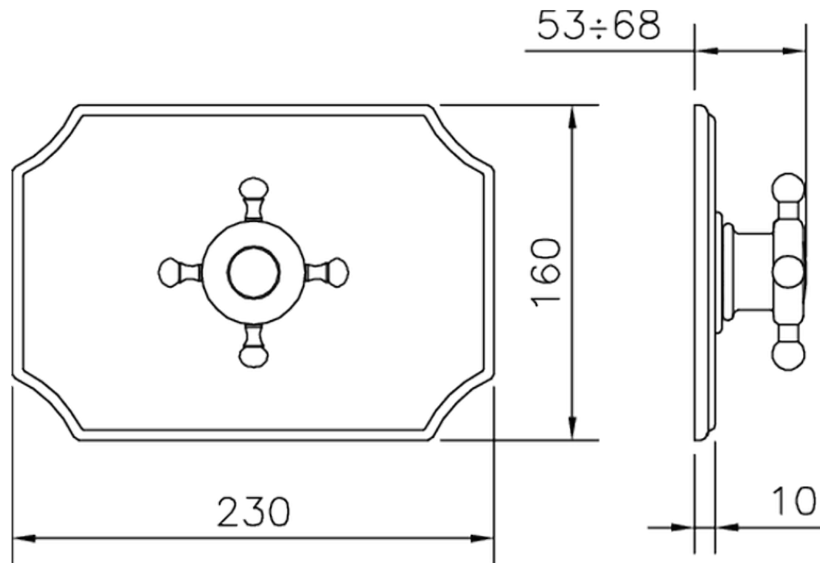

Parte esterna termostatico doccia incasso THERMO_VT007200

VT007200

<http://www.huberitalia.com/parte-esterna-termostatico-doccia-incasso-thermo-vt007200>

ZB007201

<http://www.huberitalia.com/parte-incasso-termostatico-doccia-1-2-incasso-zb007201>