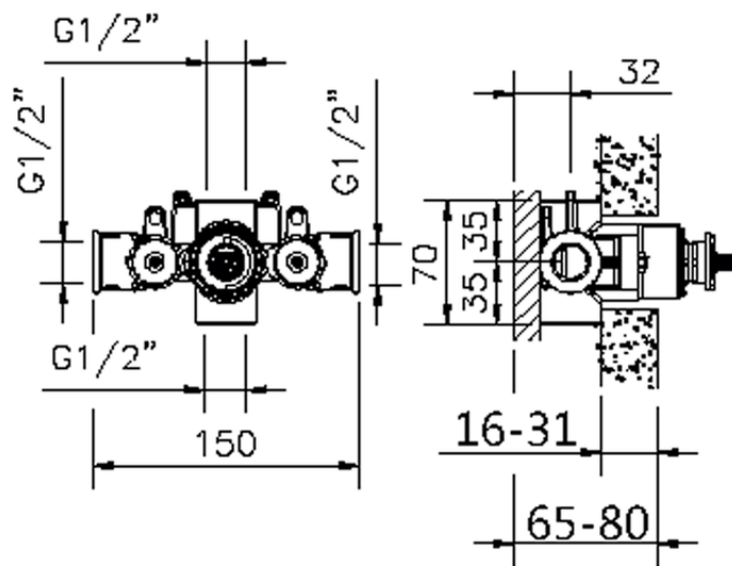

Parte esterna termostatico doccia incasso THERMO_VT007200

VT007200

<http://www.huberitalia.com/parte-esterna-termostatico-doccia-incasso-thermo-vt007200>

ZB007201

<http://www.huberitalia.com/parte-incasso-termostatico-doccia-1-2-incasso-zb007201>