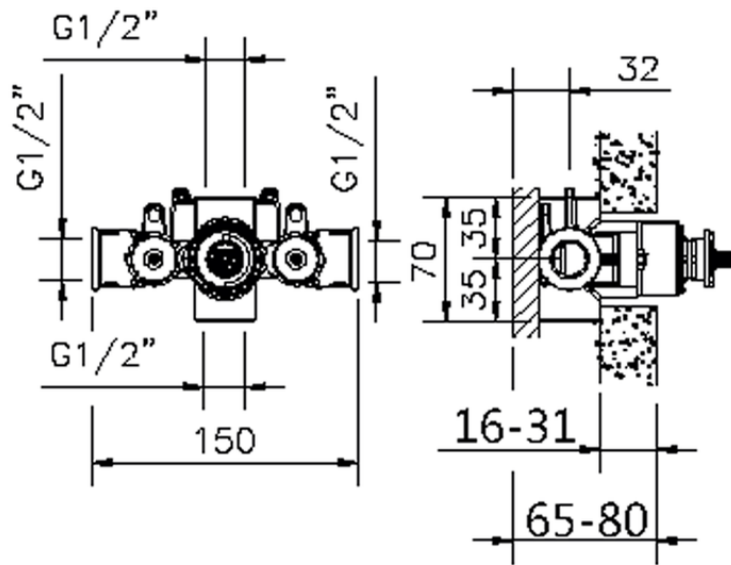

## Parte esterna termostatico doccia incasso THERMO\_VT007200

VT007200

<http://www.huberitalia.com/parte-esterna-termostatico-doccia-incasso-thermo-vt007200>

ZB007201

<http://www.huberitalia.com/parte-incasso-termostatico-doccia-1-2-incasso-zb007201>