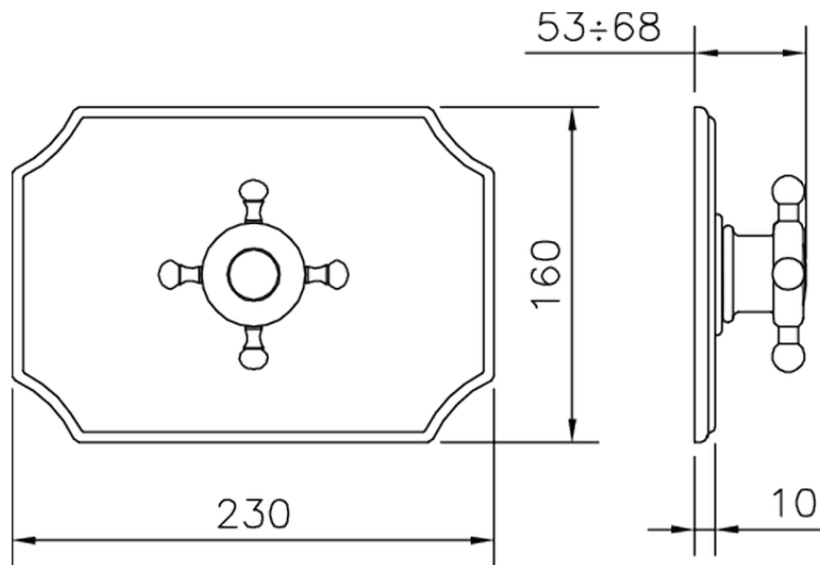

## Parte esterna termostatico doccia incasso THERMO\_VT007200

VT007200

<http://www.huberitalia.com/parte-esterna-termostatico-doccia-incasso-thermo-vt007200>

ZB007201

<http://www.huberitalia.com/parte-incasso-termostatico-doccia-1-2-incasso-zb007201>