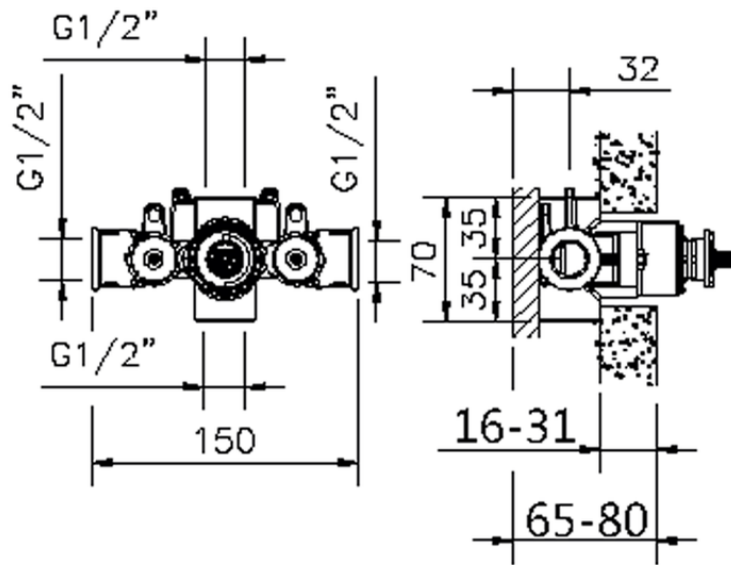

Parte esterna termostatico doccia incasso THERMO_VT007200

VT007200

<http://www.huberitalia.com/parte-esterna-termostatico-doccia-incasso-thermo-vt007200>

ZB007201

<http://www.huberitalia.com/parte-incasso-termostatico-doccia-1-2-incasso-zb007201>