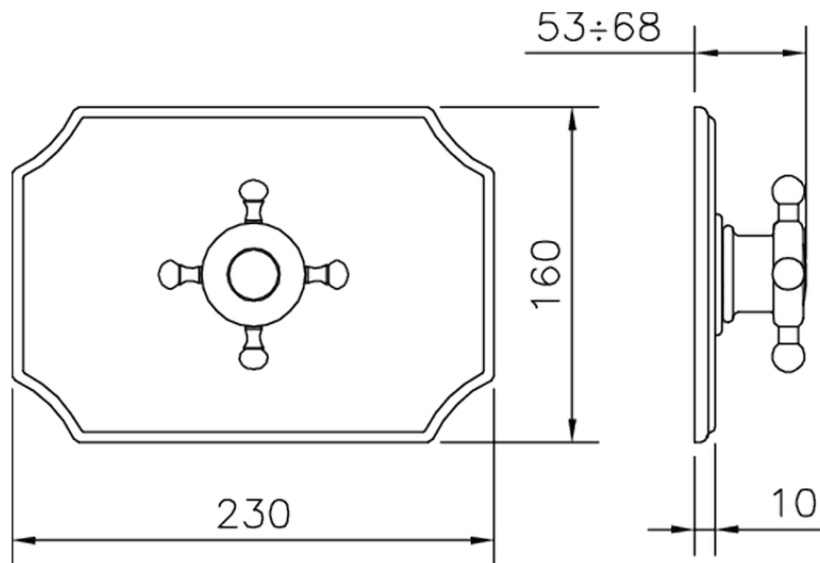

Parte esterna termostatico doccia incasso THERMO_VT007200

VT007200

<http://www.huberitalia.com/parte-esterna-termostatico-doccia-incasso-thermo-vt007200>

ZB007201

<http://www.huberitalia.com/parte-incasso-termostatico-doccia-1-2-incasso-zb007201>