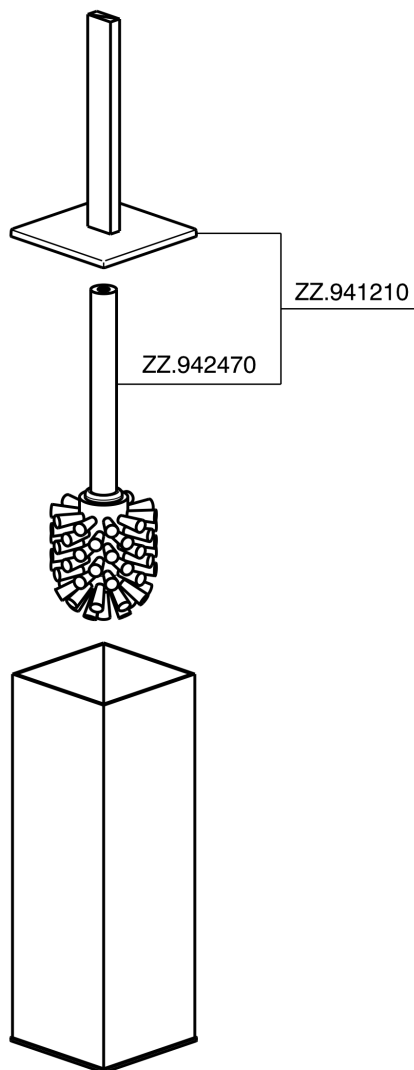

Porta scopino ACCESSORI BAGNO_SQ090650

SQ090650

<http://www.huberitalia.com/porta-scopino-accessori-bagno-sq090650>

2025-04-03