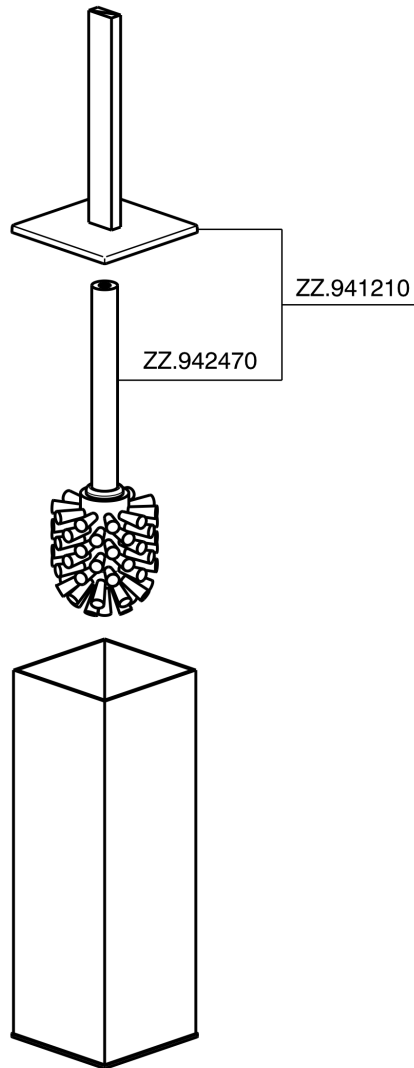

Porta scopino ACCESSORI BAGNO_SQ090650

SQ090650

<http://www.huberitalia.com/porta-scopino-accessori-bagno-sq090650>

2025-04-03