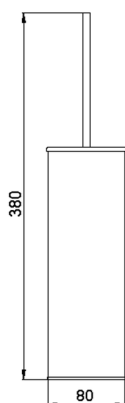

## Porta scopino ACCESSORI BAGNO\_SQ090650

MODELLO **SQ090650**

Porta scopino, in Ottone

FINITURE DISPONIBILI

-  **21** 21 Cromo
-  **2B** 2B Nichel Lucido
-  **2F** 2F Nichel Spazzolato
-  **2Q** 2Q Black Titanium
-  **40** 40 Nero Opaco
-  **4Q** 4Q Bianco Opaco