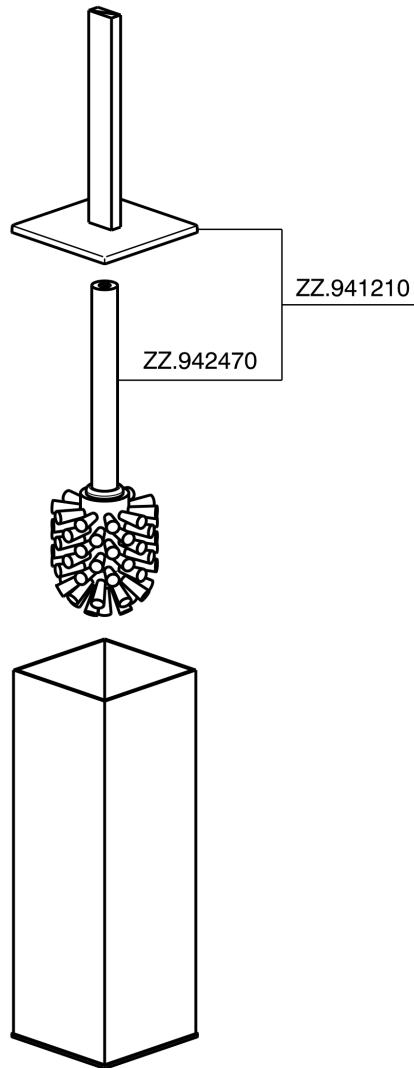

Porta scopino ACCESSORI BAGNO_SQ090650

MODELLO **SQ090650**

Porta scopino, in Ottone

FINITURE DISPONIBILI

- 
21 21 Cromo
- 
2B 2B Nichel Lucido
- 
2F 2F Nichel Spazzolato
- 
2Q 2Q Black Titanium
- 
40 40 Nero Opaco
- 
4Q 4Q Bianco Opaco

CARATTERISTICHE

Porta scopino ACCESSORI BAGNO_SQ090650

SQ090650

<http://www.huberitalia.com/porta-scopino-accessori-bagno-sq090650>

2025-04-03