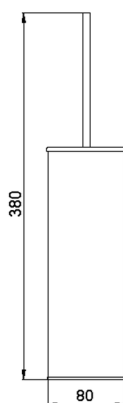

Porta scopino ACCESSORI BAGNO_SQ090650

MODELLO **SQ090650**

Porta scopino, in Ottone

FINITURE DISPONIBILI

- 
21 21 Cromo
- 
2B 2B Nichel Lucido
- 
2F 2F Nichel Spazzolato
- 
2Q 2Q Black Titanium
- 
40 40 Nero Opaco
- 
4Q 4Q Bianco Opaco

CARATTERISTICHE

Porta scopino ACCESSORI BAGNO_SQ090650

SQ090650

<http://www.huberitalia.com/porta-scopino-accessori-bagno-sq090650>

2025-04-03