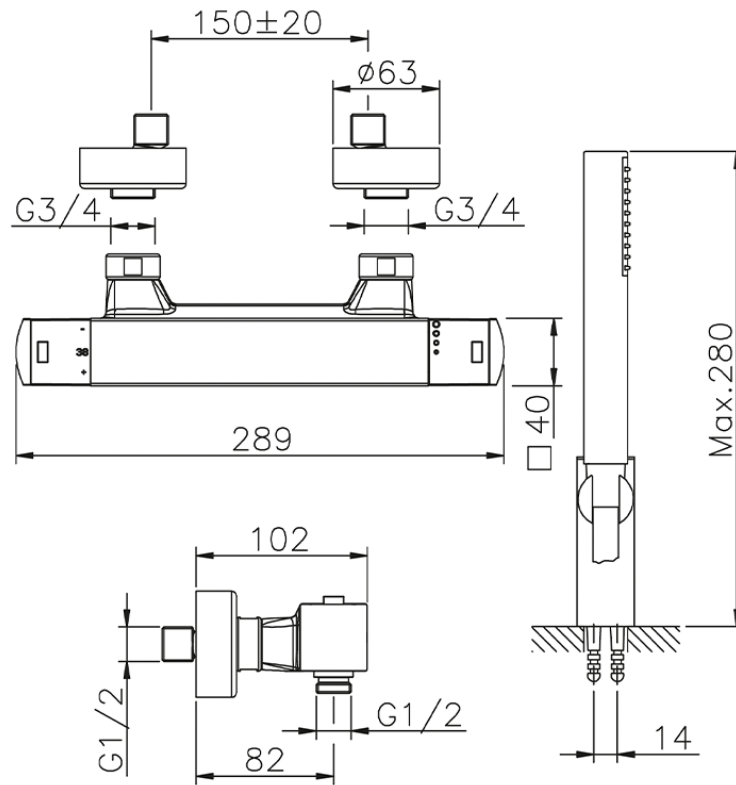

Miscelatore termostatico doccia completo DADO\_DDD01010

DDD01010

<http://www.huberitalia.com/miscelatore-termostatico-doccia-completo-dado-ddd01010>

2025-04-03