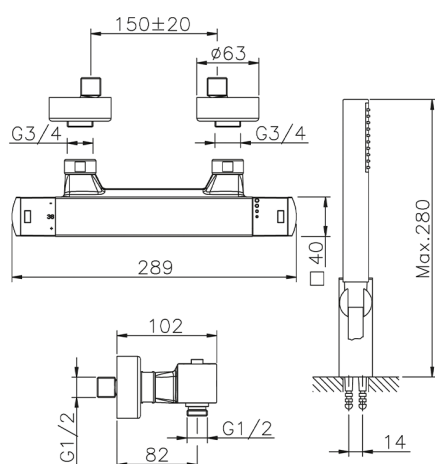

Miscelatore termostatico doccia completo DADO_DDD01010

MODELLO **DDD01010**

Miscelatore termostatico doccia completo, supporto doccia snodato murale, doccia monogetto minimalista D.26 mm in ABS, flessibile liscio SUPREME 150 cm

FINITURE DISPONIBILI

-  **21** 21 Cromo
-  **2B** 2B Nichel Lucido
-  **2F** 2F Nichel Spazzolato
-  **40** 40 Nero Opaco
-  **4Q** 4Q Bianco Opaco

CARATTERISTICHE

Ricambio Cartuccia **22.04A.AR - ZZ97279004**