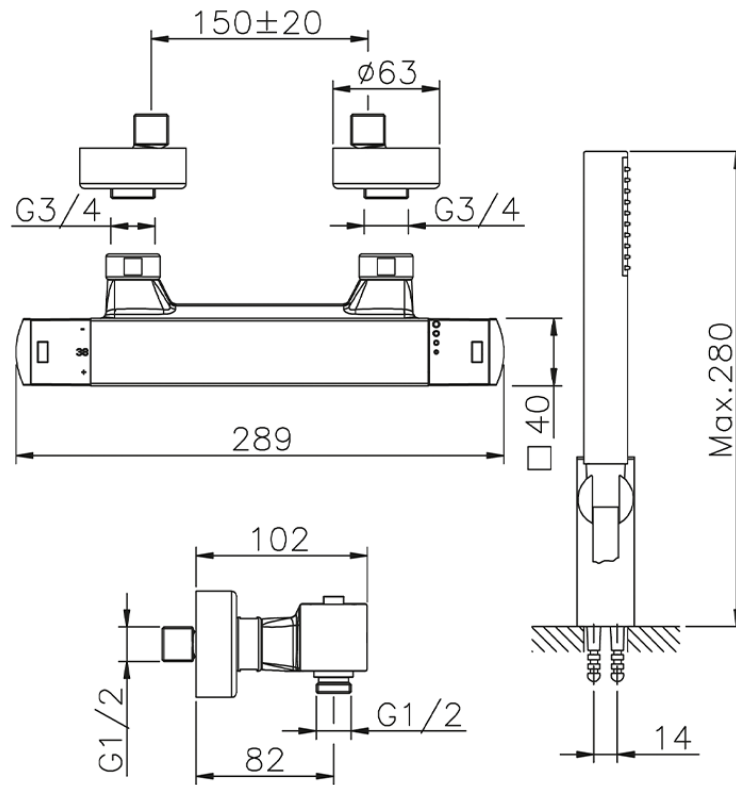

Miscelatore termostatico doccia completo DADO_DDD01010

DDD01010

<http://www.huberitalia.com/miscelatore-termostatico-doccia-completo-dado-ddd01010>

2025-04-04