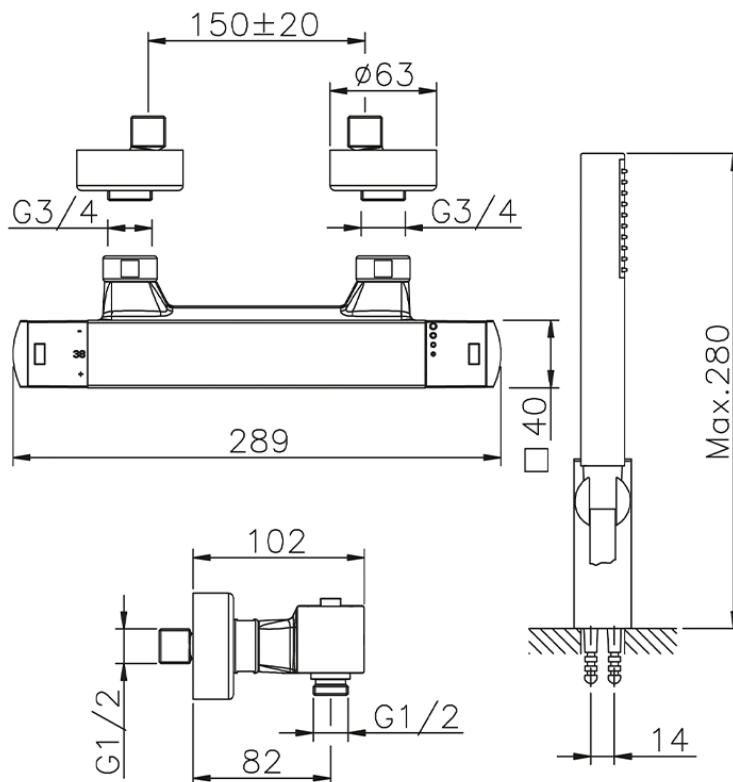

Miscelatore termostatico doccia completo DADO_DDD01010

DDD01010

<http://www.huberitalia.com/miscelatore-termostatico-doccia-completo-dado-ddd01010>

2025-04-04