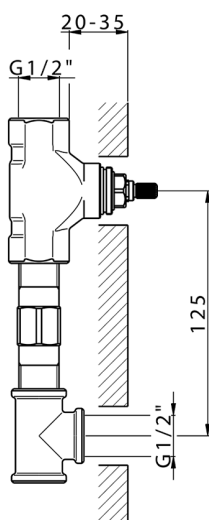

Parte incasso lavabo a parete INCASSO_ZB033511

MODELLO **ZB033511**

Parte incasso lavabo a parete, con vitone destro e sinistro

FINITURE DISPONIBILI

04 04 Senza Finitura

CARATTERISTICHE

Installazione	Incasso
Incasso	1

2024-09-20