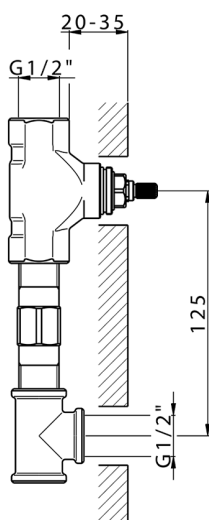

## Parte esterna lavabo a parete NUOVA KIRUNA\_K2013510

MODELLO **K2013510**

Parte esterna lavabo a parete, senza parte incasso, bocca L.200 mm, per art. ZB033511

### CARATTERISTICHE

Installazione **Incasso**  
 Parti Incasso necessarie **ZB033511**

## Parte incasso lavabo a parete INCASSO\_ZB033511

MODELLO **ZB033511**

Parte incasso lavabo a parete, con vitone destro e sinistro

FINITURE DISPONIBILI

**04** 04 Senza Finitura

CARATTERISTICHE

Installazione	<b>Incasso</b>
Incasso	<b>1</b>