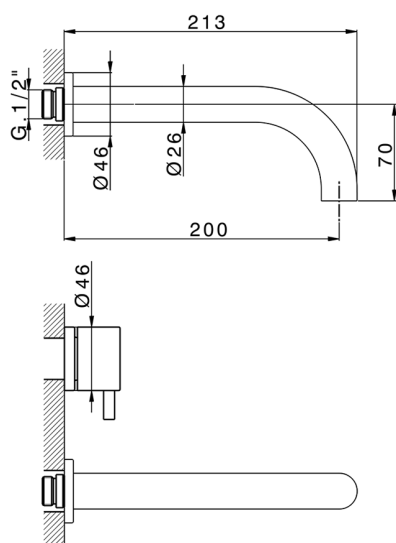

## Parte esterna lavabo a parete NUOVA KIRUNA\_K2013510

MODELLO **K2013510**

Parte esterna lavabo a parete, senza parte incasso, bocca L.200 mm, per art. ZB033511

## Parte incasso lavabo a parete INCASSO\_ZB033511

MODELLO **ZB033511**

Parte incasso lavabo a parete, con vitone destro e sinistro

FINITURE DISPONIBILI

**04** 04 Senza Finitura

CARATTERISTICHE

Installazione	<b>Incasso</b>
Incasso	<b>1</b>