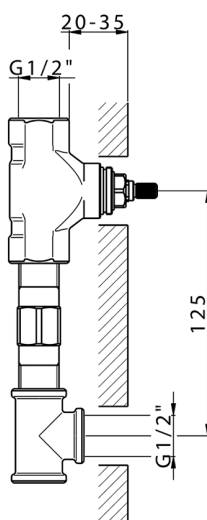

## Parte esterna lavabo a parete NUOVA KIRUNA\_K2013510

MODELLO **K2013510**

Parte esterna lavabo a parete, senza parte incasso, bocca L.200 mm, per art. ZB033511

### CARATTERISTICHE

Installazione **Incasso**  
 Parti Incasso necessarie **ZB033511**

## Parte incasso lavabo a parete INCASSO\_ZB033511

MODELLO **ZB033511**

Parte incasso lavabo a parete, con vitone destro e sinistro

FINITURE DISPONIBILI

**04** 04 Senza Finitura

CARATTERISTICHE

Installazione	<b>Incasso</b>
Incasso	<b>1</b>