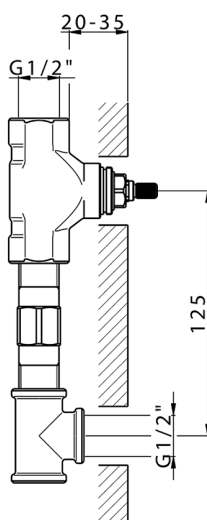

Parte incasso lavabo a parete INCASSO_ZB033511

MODELLO **ZB033511**

Parte incasso lavabo a parete, con vitone destro e sinistro

FINITURE DISPONIBILI

04 04 Senza Finitura

CARATTERISTICHE

Installazione	Incasso
Incasso	1

2024-09-19