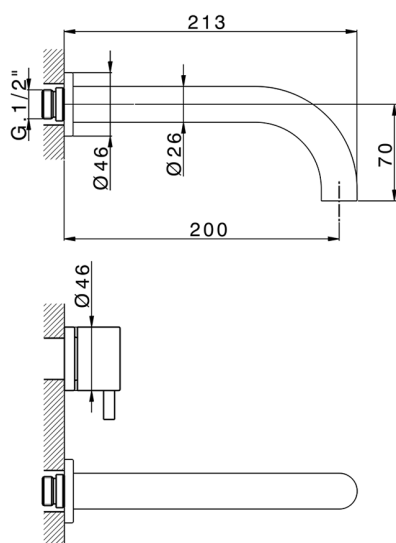

Parte esterna lavabo a parete NUOVA KIRUNA_K2013510

MODELLO **K2013510**

Parte esterna lavabo a parete, senza parte incasso, bocca L.200 mm, per art. ZB033511

FINITURE DISPONIBILI

-  **21** 21 Cromo
-  **26** 26 Vecchio Rame
-  **2F** 2F Nichel Spazzolato
-  **2W** 2W Oro Spazzolato
-  **40** 40 Nero Opaco
-  **4Q** 4Q Bianco Opaco

CARATTERISTICHE

Installazione **Incasso**
 Parti Incasso necessarie **ZB033511**

Parte incasso lavabo a parete INCASSO_ZB033511

MODELLO **ZB033511**

Parte incasso lavabo a parete, con vitone destro e sinistro