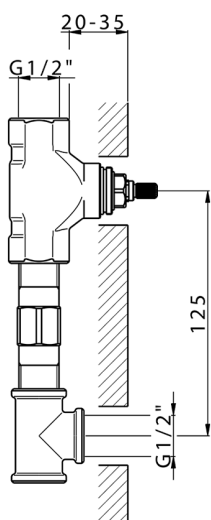

Parte incasso lavabo a parete INCASSO_ZB033511

MODELLO **ZB033511**

Parte incasso lavabo a parete, con vitone destro e sinistro

FINITURE DISPONIBILI

04 04 Senza Finitura

CARATTERISTICHE

Installazione	Incasso
Incasso	1

2024-09-20