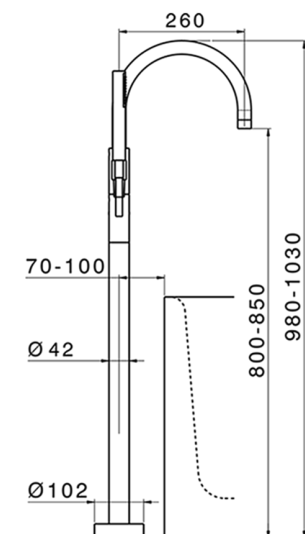

Parte esterna monocomando vasca a pavimento TRATTO EVO_TV014200

MODELLO **TV014200**

Parte esterna monocomando vasca a pavimento, supporto doccetta su colonna, doccetta monogetto minimalista in ABS D.26 mm, flessibile liscio SUPREME 150 cm, senza parte incasso (per art.ZB004510)

FINITURE DISPONIBILI

21 21 Cromo

CARATTERISTICHE

Ricambio Cartuccia **ZZ95409000**

Cartuccia Monocomando 35 mm

Installazione **Incasso**

Parti Incasso necessarie **ZB004510**

EcoStop

Con il Dispositivo EcoStop l'apertura dell'acqua avviene con un punto duro al 50% circa della portata. Un fermo a metà apertura, da vincere con una leggera forza solo e soltanto quando ci sia una reale necessità di richiesta d'acqua alla massima portata. Ciò permette di consumare fino al 50% in meno di acqua.

Parte incasso monocomando free-standing INCASSO_ZB004510

MODELLO **ZB004510**

Parte incasso a pavimento, per monocomando free-standing

FINITURE DISPONIBILI

 **04** 04 Senza Finitura

CARATTERISTICHE

Installazione	Incasso
Incasso	1