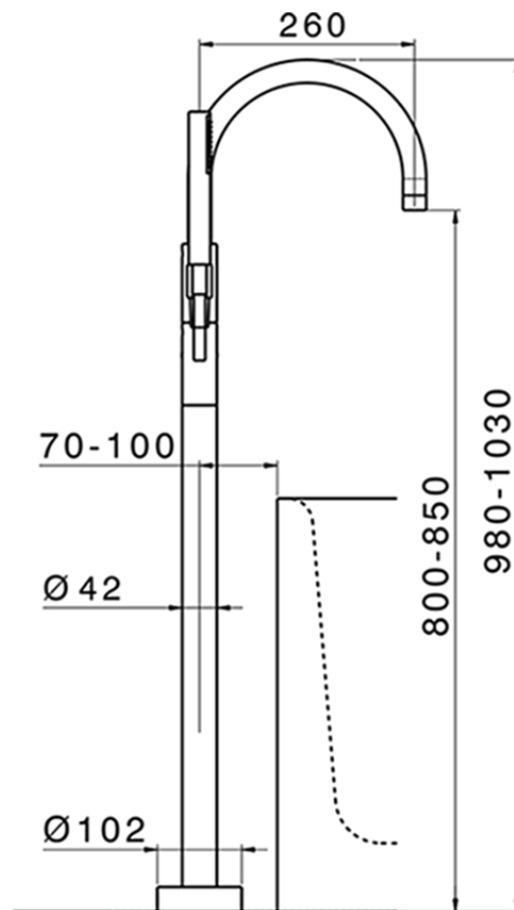

Parte esterna monocomando vasca a pavimento TRATTO EVO_TV014200

TV014200

<http://www.huberitalia.com/parte-esterna-monocomando-vasca-a-pavimento-tratto-evo-tv014200>

ZB004510

<http://www.huberitalia.com/parte-incasso-monocomando-free-standing-incasso-zb004510>