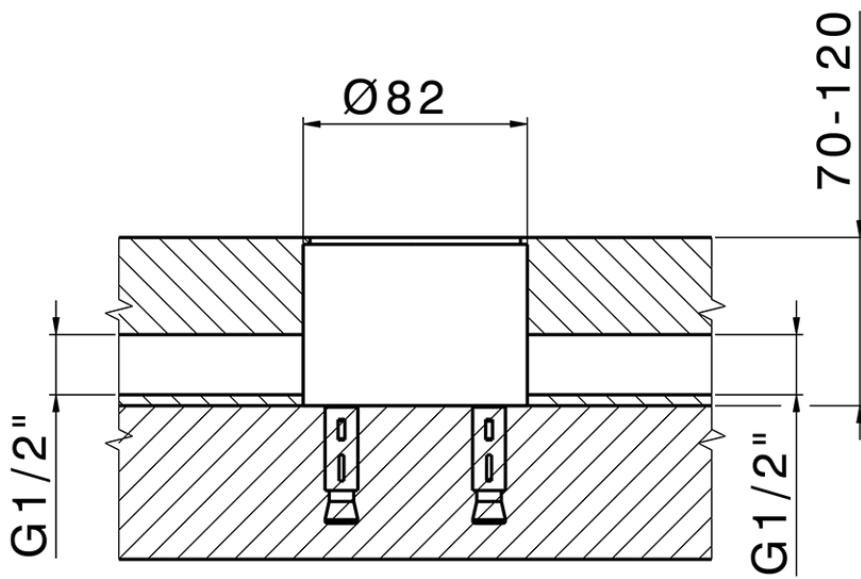

Parte esterna monocomando vasca a pavimento TRATTO EVO_TV014200

TV014200

<http://www.huberitalia.com/parte-esterna-monocomando-vasca-a-pavimento-tratto-evo-tv014200>

ZB004510

<http://www.huberitalia.com/parte-incasso-monocomando-free-standing-incasso-zb004510>