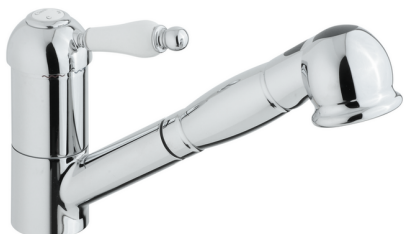

## Miscelatore monocomando lavello docc. estraibile KITCHEN\_CM002570

MODELLO **CM002570**

Miscelatore monocomando lavello  
docc.estraibile,bocca girevole,doccetta 2 getti,flex  
Ottone 150 cm

FINITURE DISPONIBILI

CARATTERISTICHE

Ricambio Cartuccia **ZZ92909000**

**Cartuccia Monocomando 43 mm**

2025-04-03