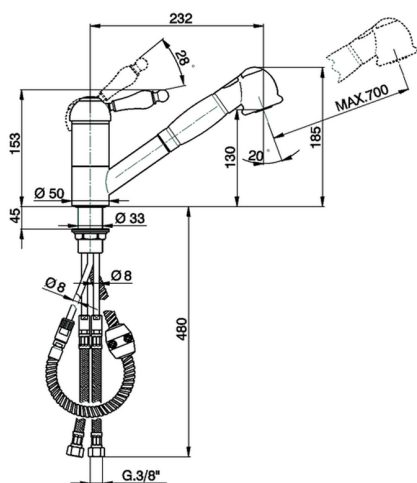

## Miscelatore monocomando lavello docc. estraibile KITCHEN\_CM002570

MODELLO **CM002570**

Miscelatore monocomando lavello  
docc.estraibile,bocca girevole,doccetta 2 getti,flex  
Ottone 150 cm

FINITURE DISPONIBILI

CARATTERISTICHE

Ricambio Cartuccia **ZZ92909000**

**Cartuccia Monocomando 43 mm**

2025-04-03